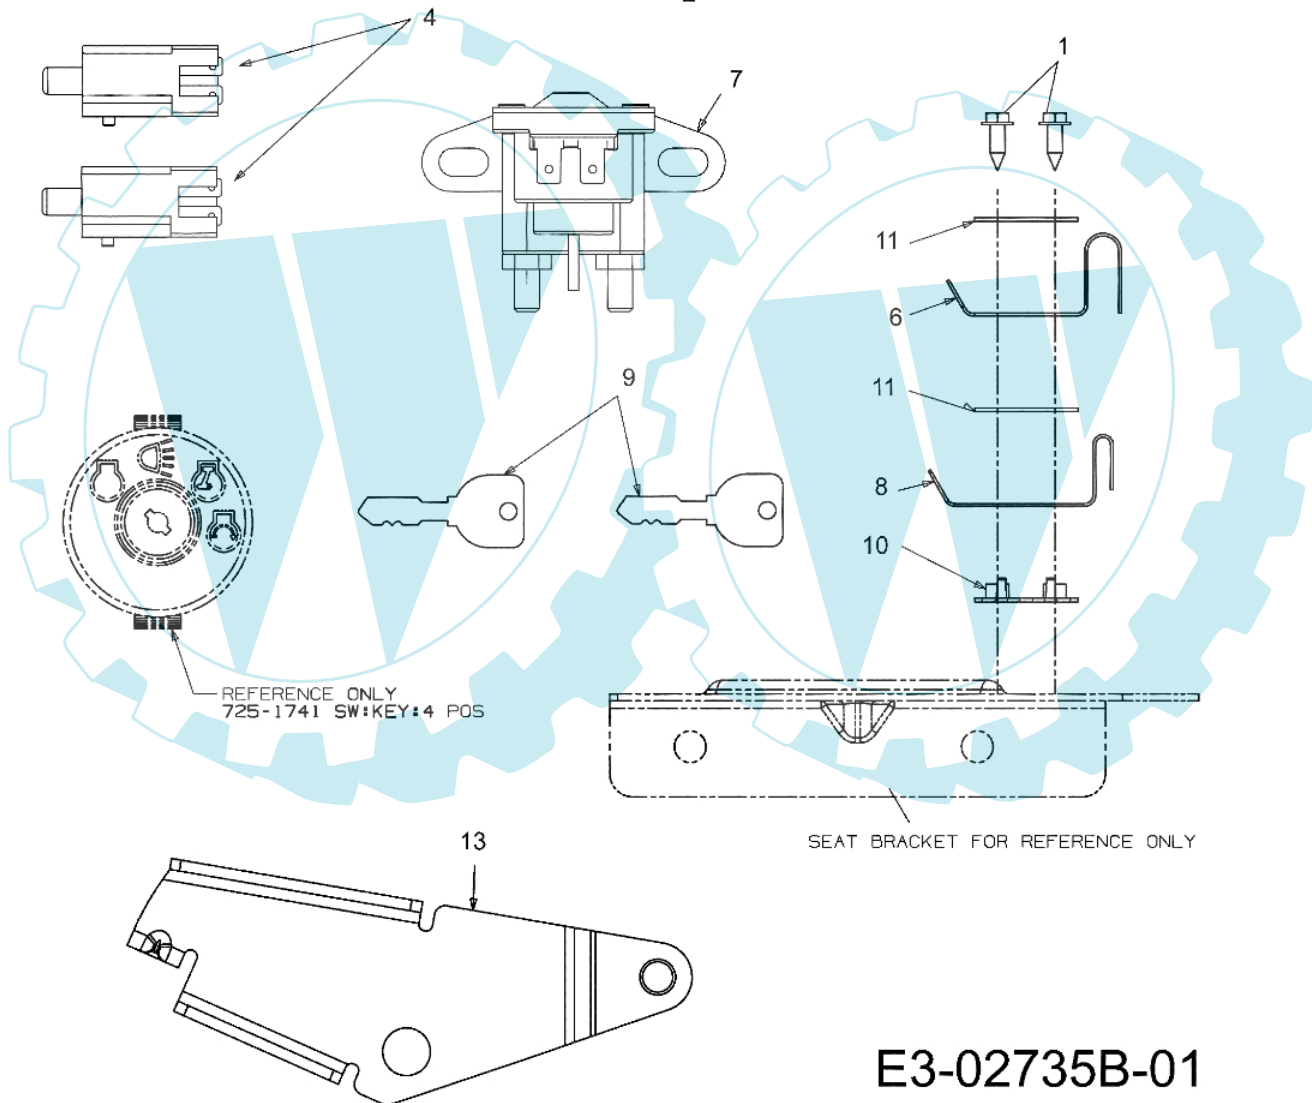

E3-02733C-01

Bild Nr.	Anz.	Teilenummer	Beschreibung	Technische Nachricht
1	1	C64704096	Hebel	
2	2	C7100599	Schraube	
3	1	C71004608	Schraube	
4	1	C7140145	Splint	
5	1	C72004049	Handgriff	
6	1	C73204276A	Feder	
7	1	C7360171	Scheibe	
8	1	C7360322	Scheibe	
9		-	Nicht verfügbar für diesen produkt	
10	1	C73804237A	Schraube	
11	2	C74104119	Buchse	
12	1	C74604173B	Kabel	
13	1	C7500956	Lager	
14	1	C75604067A	Scheibe	

1

Bild Nr.	Anz.	Teilenummer	Beschreibung	Technische Nachricht
1	1	C7251741	Schalter	

POLO 108/15,5 H France Cat.2008 - Schaltplan

725-0157 TO SECURE HEADLIGHT LEAD
WIRE & (1) TO SECURE HARNESS TO HITCH BOX

Nicht abgebildet / Not shown

Kabelbaum /
Harness B&S - TEC

5

GROUND HARDWARE

E3-02735B-01

Bild Nr.	Anz.	Teilenummer	Beschreibung	Technische Nachricht
1	2	C7100227	Schraube	
2	1	C7100599	Schraube	
3	2	C7250157	Schelle	
4	1	C72504363	Schalter	
5	1	C72504433	Schelle	
6	1	C7251303	Duese	
7	1	C72504439	Schalter	
8	1	C7251439	Schalter	
9	2	C7251744	Schlüssel	
10	1	C7260278	Platte	
11	2	C7260279	Platte	
12	1	C7360222	Scheibe	
13	1	C78304903	Platte	

E3-02734C-01

Bild Nr.	Anz.	Teilenummer	Beschreibung	Technische Nachricht
1	2	C71004483	Schraube	
2	4	C7100599	Schraube	
3	6	C7100604A	Schraube	
4	3	C7100895	Schraube	
5	1	C71204063	Mutter	
6	1	C73104945	Deckel	
7	1	C78304584	Blech	
8	1	C78304873	Instrumententafel	