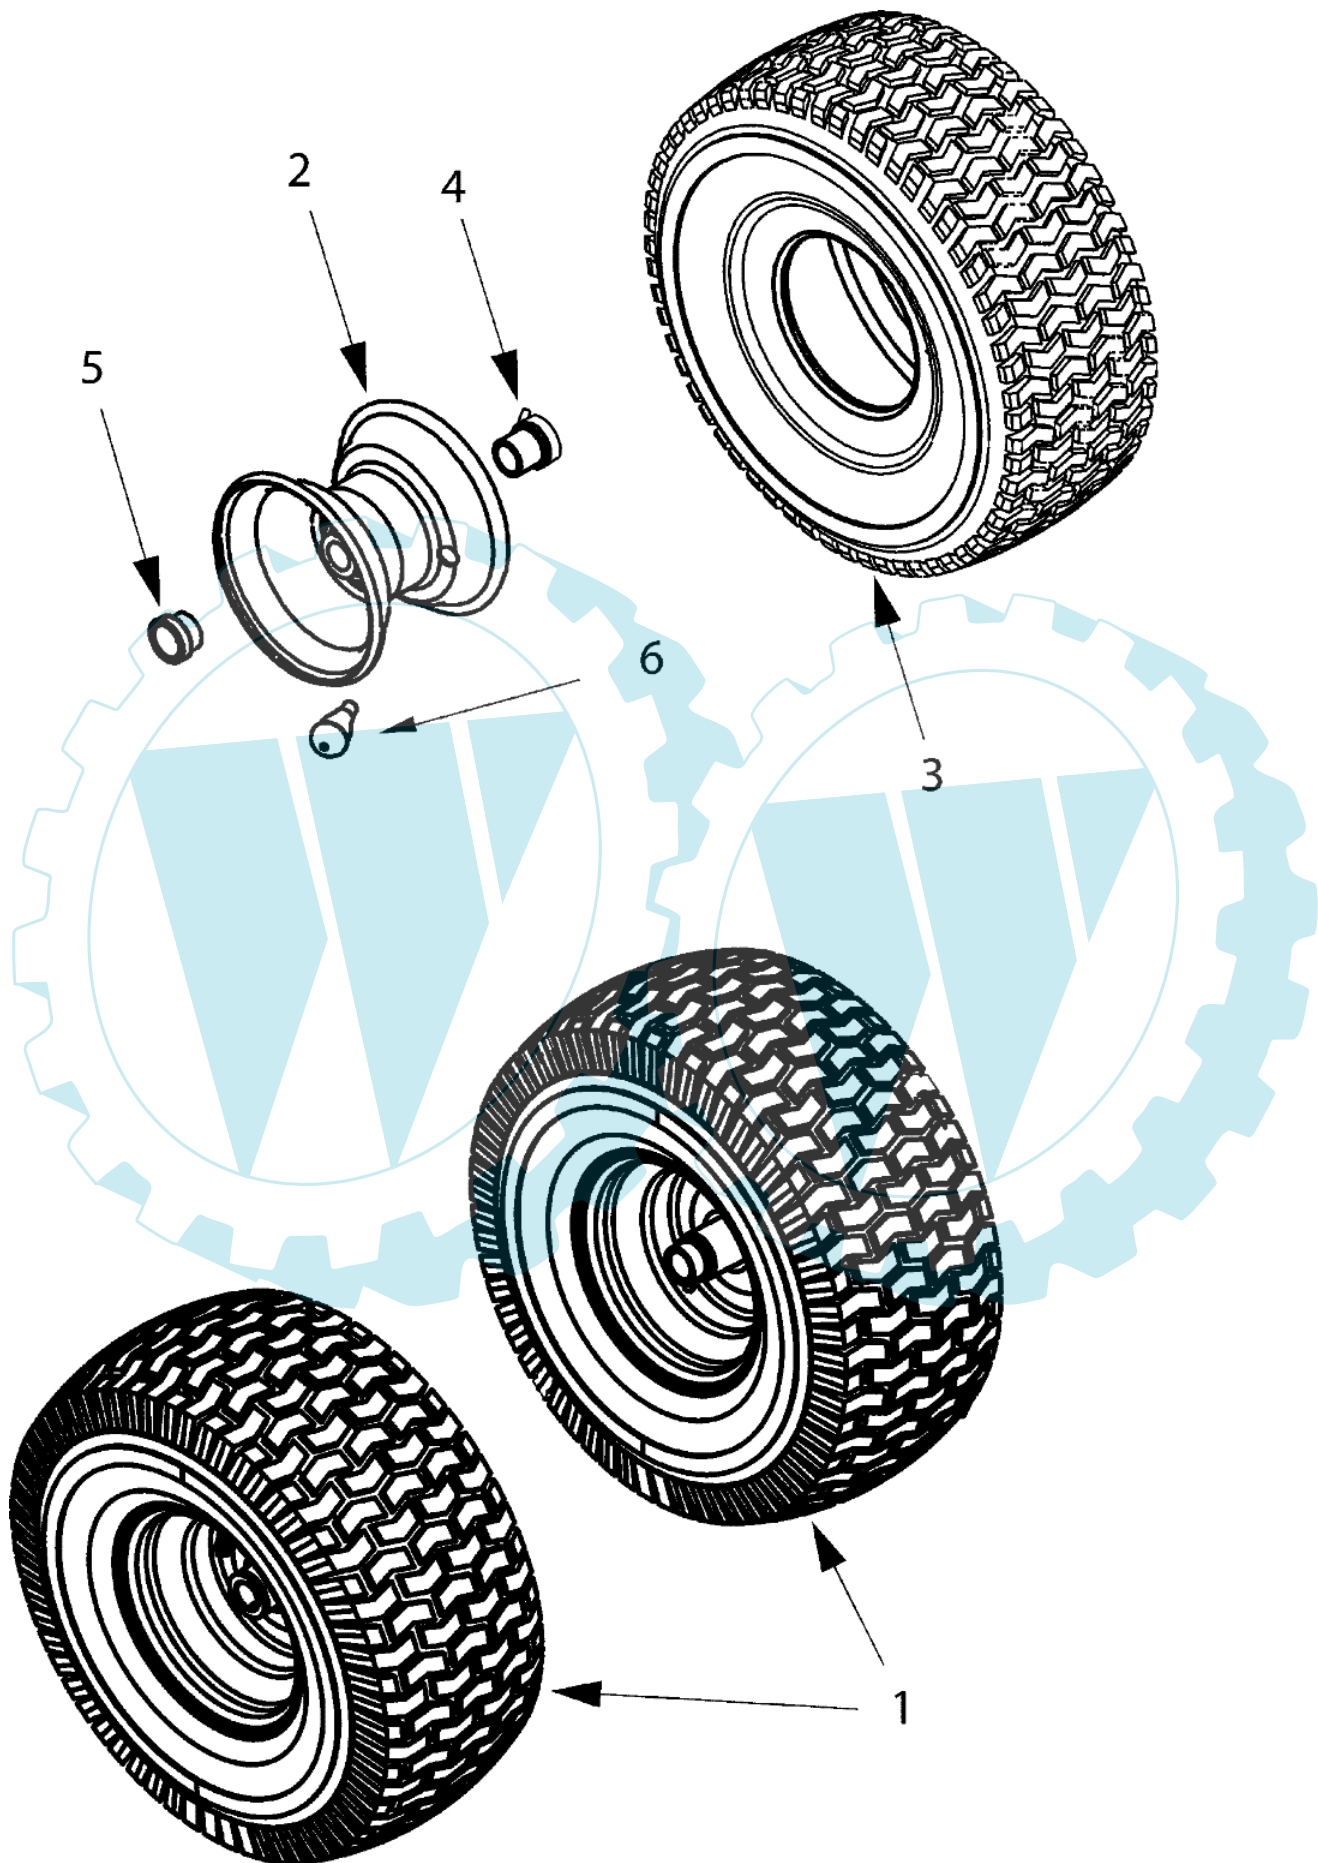

POLO 108/15,5 H France Cat.2008 - Vordere achse

E3-02700A-01

Bild Nr.	Anz.	Teilenummer	Beschreibung	Technische Nachricht
1	1	C61704024	Zahnsegment	
2	1	C7100376	Schraube	
3	1	C7100643	Schraube	
4	1	C7101309	Schraube	
5	1	C7103180	Schraube	
6	1	C7120240	Mutter	
7	1	C7120262	Mutter	
8	4	C71204063	Mutter	
10	1	C7230448A	Dichtung	
11	1	C7360242	Scheibe	
13	1	C73804141	Schraube	
14	1	C7380919	Spurstange	
15	1	C74104124	Flansch	
16	1	C7410475	Buchse	
17	1	C74704298	Steuersaeule	
18	1	C7480389	Scheibe	
19	1	C74804065	Arm	
20	1	C74804068	Distanzstuck	
21	1	C75004418	Distanzstuck	
22	1	C78304644	Platte	

Nicht abgebildet / Not shown

Kabelbaum /
Harness B&S - TEC

5

GROUND HARDWARE

E3-02735B-01

Bild Nr.	Anz.	Teilenummer	Beschreibung	Technische Nachricht
1	2	C7100227	Schraube	
2	1	C7100599	Schraube	
3	2	C7250157	Schelle	
4	1	C72504363	Schalter	
5	1	C72504433	Schelle	
6	1	C7251303	Duese	
7	1	C72504439	Schalter	
8	1	C7251439	Schalter	
9	2	C7251744	Schlüssel	
10	1	C7260278	Platte	
11	2	C7260279	Platte	
12	1	C7360222	Scheibe	
13	1	C78304903	Platte	

POLO 108/15,5 H France Cat.2008 - Schneidwerkzeug aufhebesatz

E3-02741B-01

Bild Nr.	Anz.	Teilenummer	Beschreibung	Technische Nachricht
1	1	C68304155A	Hebel	
2	2	C71204065	Mutter	
3	1	C71404043	Splint	
4	2	C7160106A	Splint	
5	1	C7200311	Handgriff	
6	1	C73204225	Feder	
7	2	C73804130	Schraube	
8	2	C7410225	Ring	
9	1	C74704282	Hebel	
10	2	C74704393	Stange	
11	1	C78304494A	Platte	
12	1	C7140470	Duese	
13	1	C78304711A	Platte	