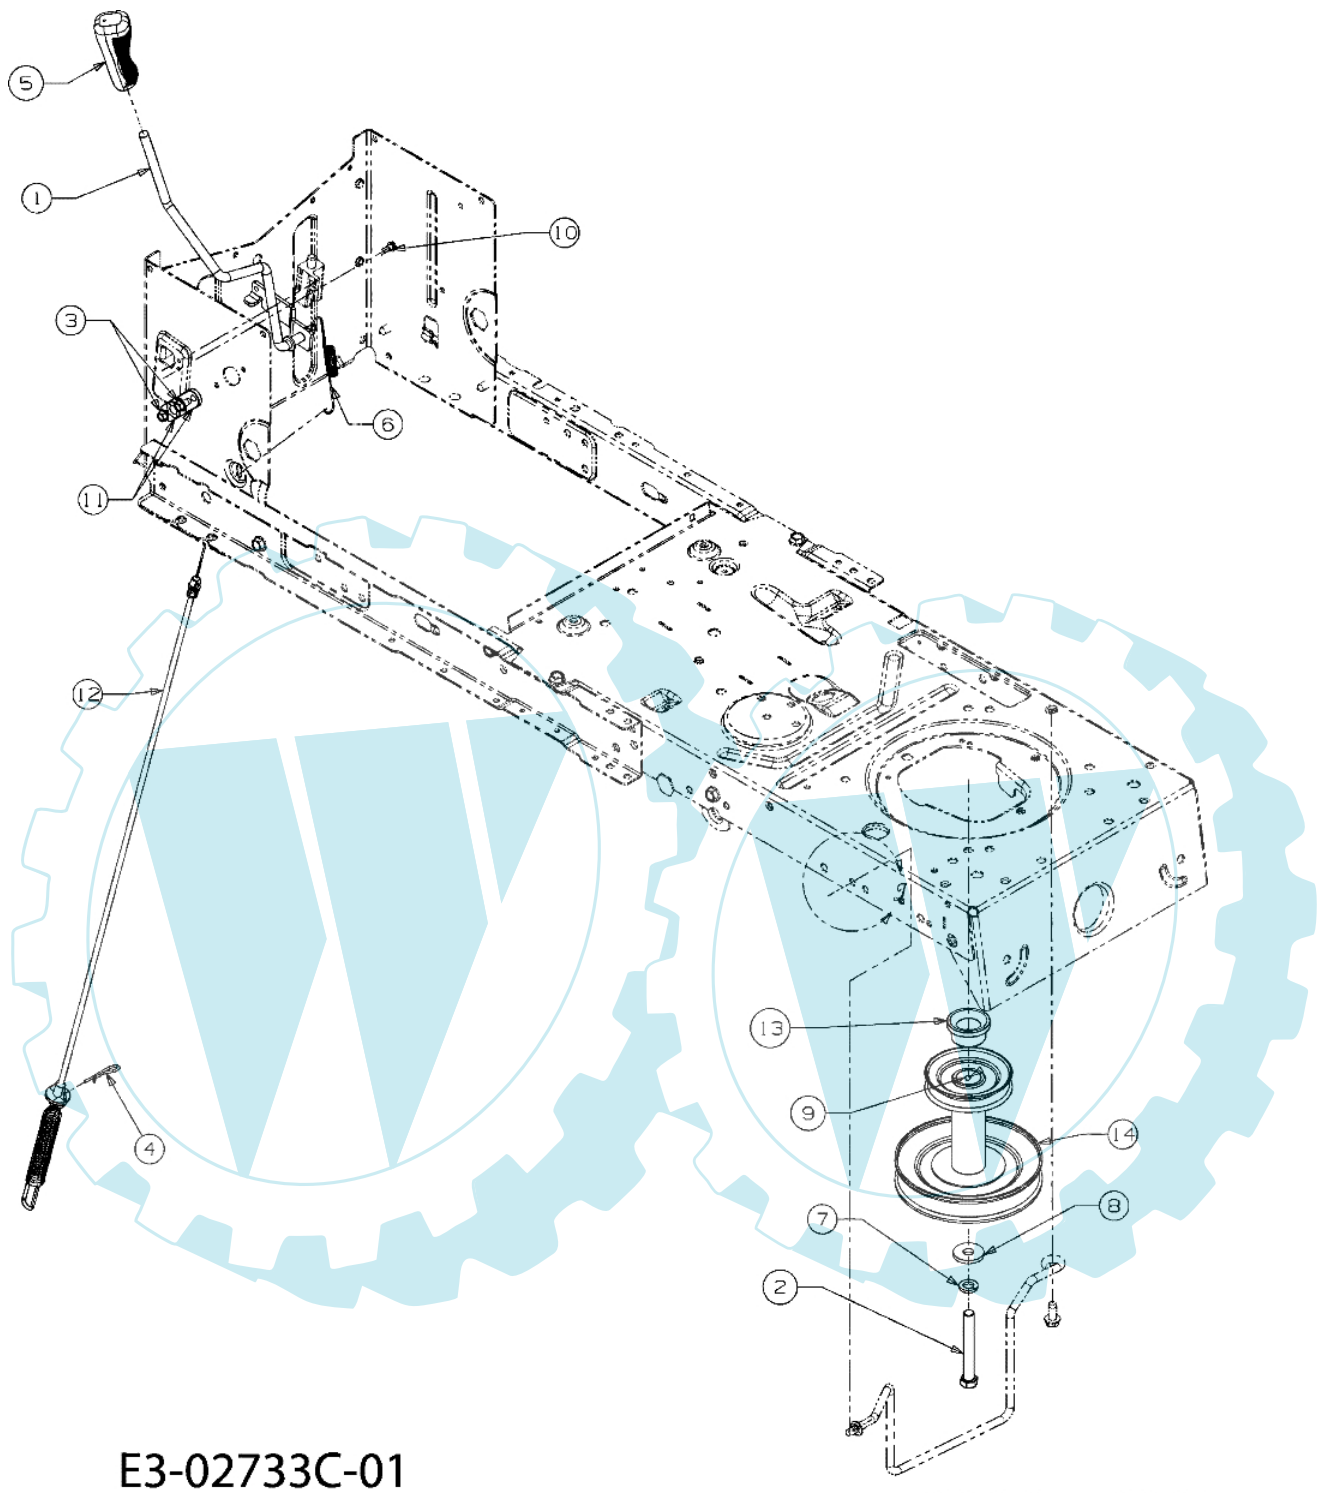

E3-02722B-01

Bild Nr.	Anz.	Teilenummer	Beschreibung	Technische Nachricht
1	8	C7263046	Ring	
2	1	C73504047	Schultz	
3	1	C73504048	Schultz	

POLO 108/15,5 H France Cat.2008 - Antrie

E3-02724C-01

Bild Nr.	Anz.	Teilenummer	Beschreibung	Technische Nachricht
1	1	C61804198	Getriebe	
2	1	C64704038AZ	Hebel	
3	1	C64704054A	Fusshebel	
4	4	C7100176	Schraube	
5	2	C7100227	Schraube	
6	2	C7100347	Schraube	
7	1	C7100351	Schraube	
8	1	C7100514	Schraube	
9	2	C7100604A	Schraube	
10	4	C7100604A	Schraube	
11	2	C7100809	Schraube	
12	3	C7101325	Schraube	
13	3	C7103007	Schraube	
14	1	C7103008	Schraube	
15	2	C7103009	Schraube	
16	1	C71104448	Mutter	
17	6	C71204063	Mutter	
18	3	C71204065	Mutter	
19	1	C7123066	Mutter	
20	2	C7140104	Splint	
21	2	C7140111	Splint	
22	2	C7160106A	Splint	
23	1	C7200311	Handgriff	
24	1	C72504249	Schalter	
25	1	C7260214	Stopfen	
26	1	C7260320	Platte	
27	2	C73105299	Buchse	
28	1	C7311449A	Rolle	
29	1	C73204225	Feder	
30	1	C73204229	Feder	
31	1	C7320716C	Feder	
32	1	C7320729	Federring	
33	1	C7320963	Feder	
34	1	C7350239	Fusshebel	
35	2	C7360607	Scheibe	
36	1	C7360921	Scheibe	
37	1	C7363008	Scheibe	
38	3	C7363010	Buchse	
40	1	C7380347	Scheibe	
41	3	C73804178	Buchse	
42	2	C7410225	Ring	
43	1	C74704283A	Stange	
44	1	C74704286	Bremsgestänge	
45	1	C74704296	Kontrollhebel	
46	1	C74704316	Stange	
47	1	C74704407A	Stange	
48	5	C7500566A	Buchse	
49	1	C7500802	Distanzstück	
50	1	C75404074A	Riemen	
51	2	C75604224	Scheibe	
52	1	C7561166	Scheibe	
53	1	C78304536B	Platte	
54	1	C78304570A	Halter	
55	1	C78304579A	Hebel	
56	2	C78304585A	Platte	
57	1	C78304600A	Konsole	

E3-02733C-01

Bild Nr.	Anz.	Teilenummer	Beschreibung	Technische Nachricht
1	1	C64704096	Hebel	
2	2	C7100599	Schraube	
3	1	C71004608	Schraube	
4	1	C7140145	Splint	
5	1	C72004049	Handgriff	
6	1	C73204276A	Feder	
7	1	C7360171	Scheibe	
8	1	C7360322	Scheibe	
9		-	Nicht verfügbar für diesen produkt	
10	1	C73804237A	Schraube	
11	2	C74104119	Buchse	
12	1	C74604173B	Kabel	
13	1	C7500956	Lager	
14	1	C75604067A	Scheibe	