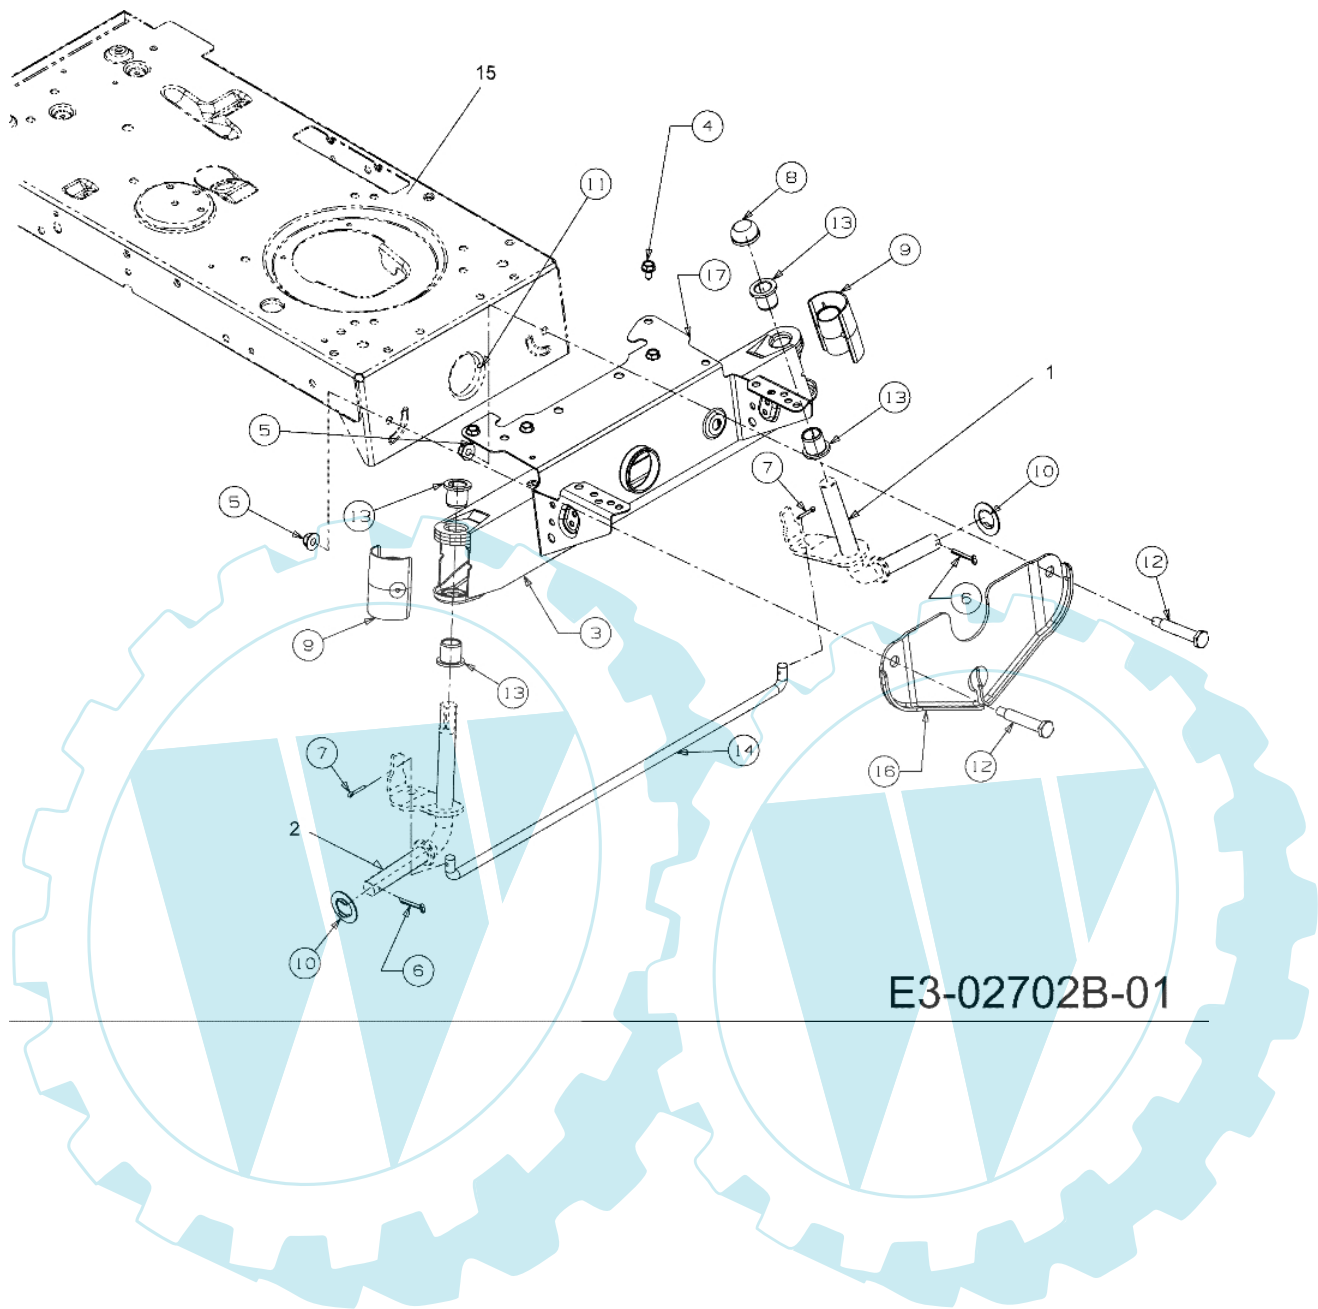

POLO 108/15,5 H France Cat.2008 - Vordere achse

E3-02700A-01

Bild Nr.	Anz.	Teilenummer	Beschreibung	Technische Nachricht
1	1	C61704024	Zahnsegment	
2	1	C7100376	Schraube	
3	1	C7100643	Schraube	
4	1	C7101309	Schraube	
5	1	C7103180	Schraube	
6	1	C7120240	Mutter	
7	1	C7120262	Mutter	
8	4	C71204063	Mutter	
10	1	C7230448A	Dichtung	
11	1	C7360242	Scheibe	
13	1	C73804141	Schraube	
14	1	C7380919	Spurstange	
15	1	C74104124	Flansch	
16	1	C7410475	Buchse	
17	1	C74704298	Steuersaeule	
18	1	C7480389	Scheibe	
19	1	C74804065	Arm	
20	1	C74804068	Distanzstuck	
21	1	C75004418	Distanzstuck	
22	1	C78304644	Platte	

POLO 108/15,5 H France Cat.2008 - Vordere achse

E3-02702B-01

Bild Nr.	Anz.	Teilenummer	Beschreibung	Technische Nachricht
1	1	C63804007	Achse	
2	1	C63804008	Achse	
3	1	C6830128B	Vorn achse	
4	4	C7100604A	Schraube	
5	2	C71204065	Mutter	
6	2	C71404039	Splint	
7	2	C7140474	Splint	
8	1	C7260341	Stopfen	
9	2	C7311291A	Deckel	
10	2	C73604228	Scheibe	
11	1	C7373007	Scheibe	
12	2	C73804128	Schraube	
13	4	C7410660A	Flansch	
14	1	C74704299A	Verbindungsstange	
15	1	C78304549	Rahmen	
16	1	C78304568	Platte	
17	1	C78304601B	Achstraverse	

E3-02015A-01

Bild Nr.	Anz.	Teilenummer	Beschreibung	Technische Nachricht
1	1	C63104028	Lenkrad	
2	1	C73104039	Deckel	

E3-02714B-01

Bild Nr.	Anz.	Teilenummer	Beschreibung	Technische Nachricht
1	2	C71004482	Schraube	
2	2	C71204063	Mutter	
3	2	C7260201	Scheibe	
4	1	C7321184	Feder	
5	2	C7360242	Scheibe	
6	2	C7380296	Schraube	
7	2	C73804012A	Schraube	
8	1	C7830209D	Hebel	
9	1	C78304081B	Halter	