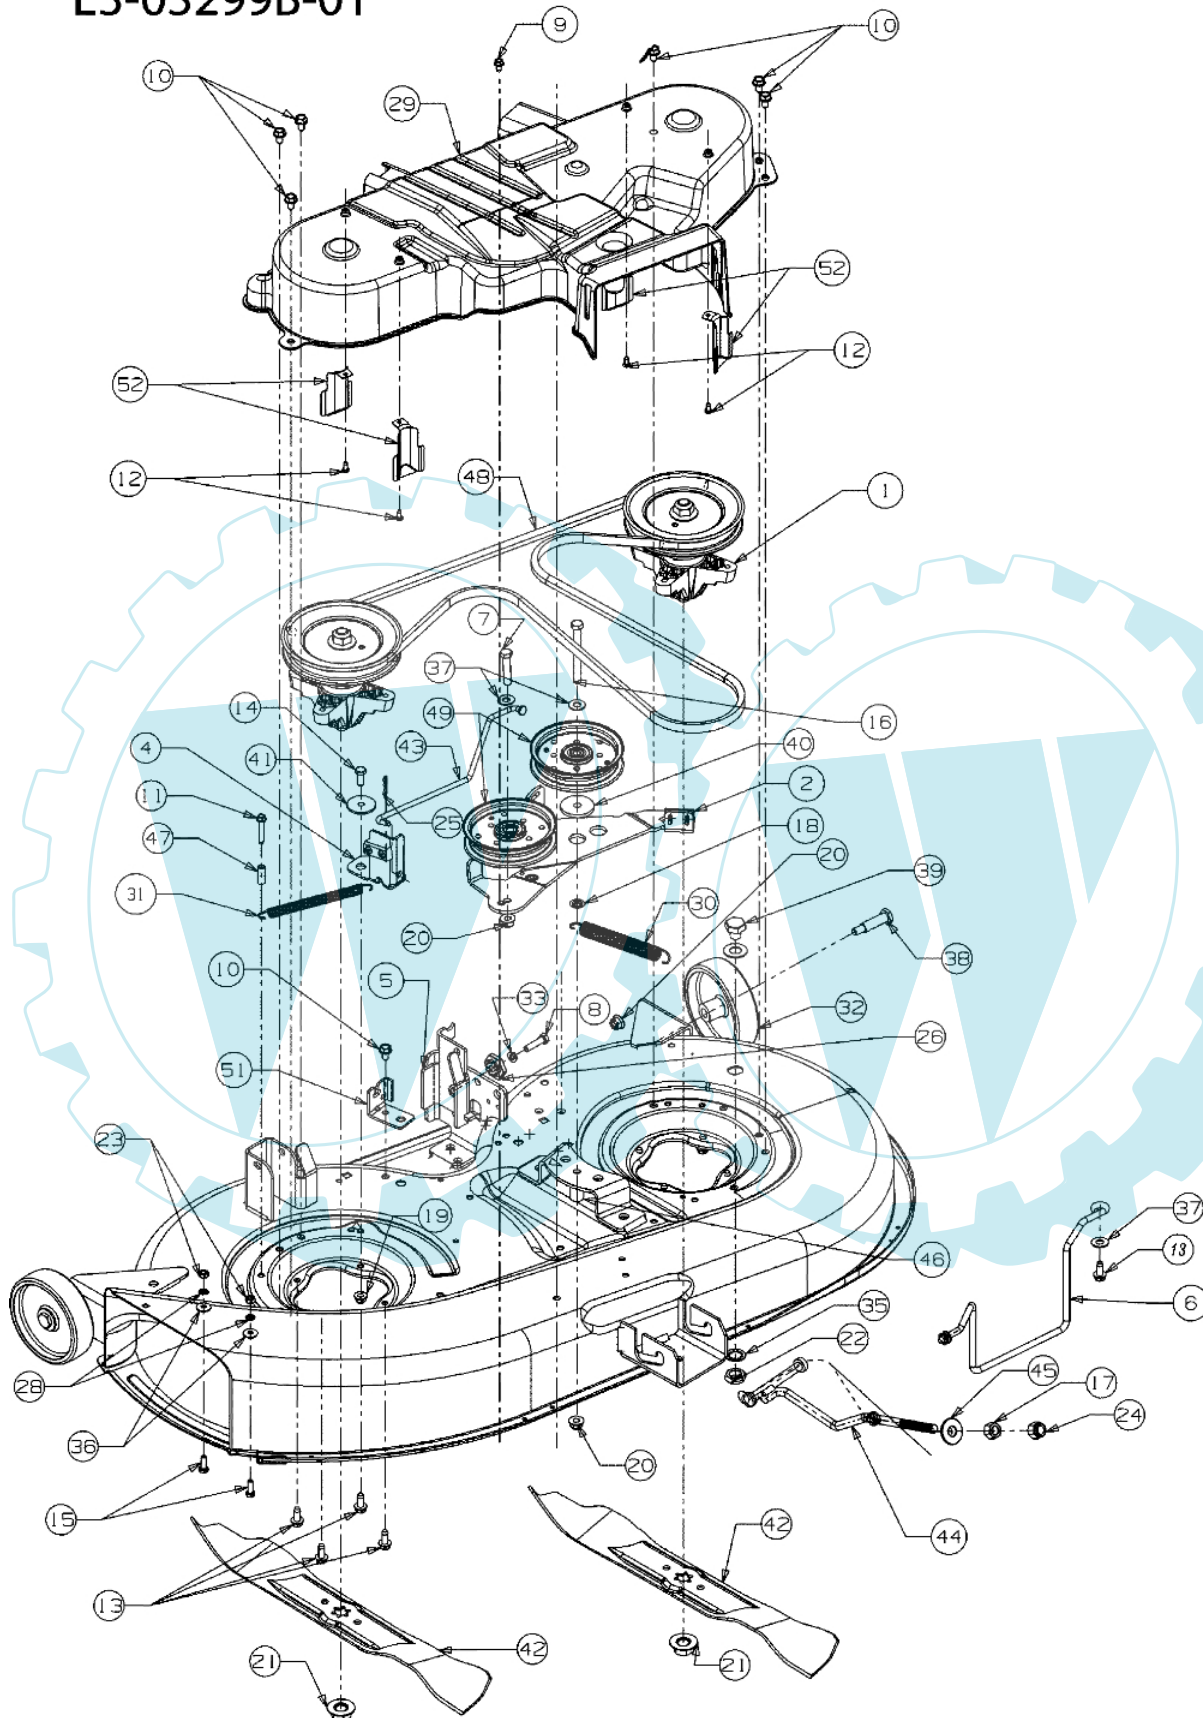

POLO 108/15,5 H France Cat.2008 - Vordere achse

E3-02700A-01

Bild Nr.	Anz.	Teilenummer	Beschreibung	Technische Nachricht
1	1	C61704024	Zahnsegment	
2	1	C7100376	Schraube	
3	1	C7100643	Schraube	
4	1	C7101309	Schraube	
5	1	C7103180	Schraube	
6	1	C7120240	Mutter	
7	1	C7120262	Mutter	
8	4	C71204063	Mutter	
10	1	C7230448A	Dichtung	
11	1	C7360242	Scheibe	
13	1	C73804141	Schraube	
14	1	C7380919	Spurstange	
15	1	C74104124	Flansch	
16	1	C7410475	Buchse	
17	1	C74704298	Steuersaeule	
18	1	C7480389	Scheibe	
19	1	C74804065	Arm	
20	1	C74804068	Distanzstuck	
21	1	C75004418	Distanzstuck	
22	1	C78304644	Platte	

Bild Nr.	Anz.	Teilenummer	Beschreibung	Technische Nachricht
1	1	C74604406	Gaszug	

E3-03299B-01

Bild Nr.	Anz.	Teilenummer	Beschreibung	Technische Nachricht
1	2	C61804628	Messerspindel	
2	1	C68304138B	Bremse	
4	1	C68304167	Bremse	
5	1	C68304228	Platte	
6	1	C68304443	Stange	
7	1	C7100347	Schraube	
8	1	C7100528	Schraube	
9	1	C7100599	Schraube	
10	7	C7100604A	Schraube	
11	1	C7100778	Schraube	
12	4	C7100919	Schraube	
13	1	C7101260A	Schraube	
14	1	C7103008	Schraube	
15	2	C7103015	Schraube	
16	1	C7103085	Schraube	
17	1	C7120206	Mutter	
18	1	C7120229	Mutter	
19	1	C71204063	Mutter	
20	4	C71204065	Mutter	
21	2	C7120417A	Mutter	
22	1	C7120641	Mutter	
23	2	C7123006	Mutter	
24	1	C7123083	Mutter	
25	1	C7140104	Splint	
26	1	C71704074	Distanzstück	
28	1	C7260233	Mutter	
29	1	C73105657A	Deckel	
31	1	C73204287	Feder	
32	2	C7340973	Rad	
33	1	C7360119	Scheibe	
35	1	C7360225	Buchse	
36	2	C7360270	Scheibe	
37	3	C7360300	Scheibe	
38	2	C7380373	Schraube	
39	1	C73804146	Mutter	
40	1	C73804162A	Distanzstück	
41	1	C73804166	Distanzstück	
42	2	C7420616A	Blatt	
43	1	C74704379A	Hebel	
44	1	C74704882	Stange	
45	1	C74804069	Scheibe	
46	1	C75004446	Buchse	
47	1	C7500566A	Buchse	
48	1	C75404060B	Riemen	
49	2	C75604129	Buchse	
51	1	C78304740	Platte	
52	4	C78305497	Führung	