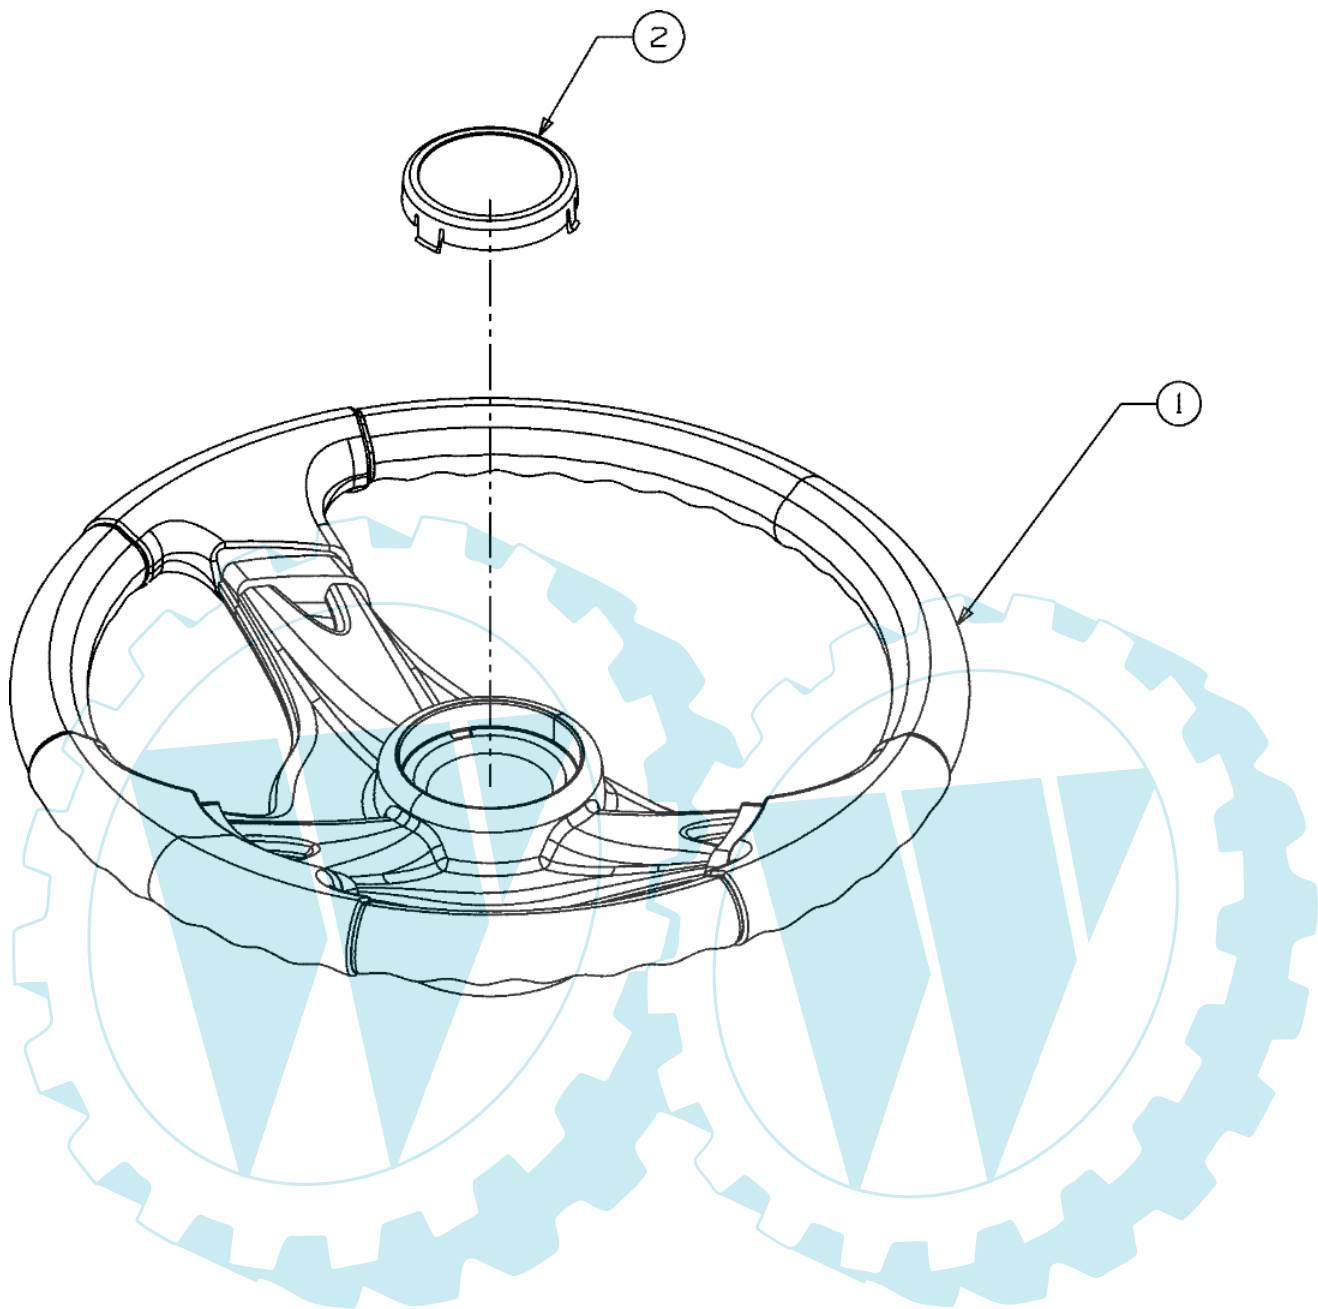

POLO 108/15,5 H France Cat.2008 - Vordere achse

E3-02702B-01

Bild Nr.	Anz.	Teilenummer	Beschreibung	Technische Nachricht
1	1	C63804007	Achse	
2	1	C63804008	Achse	
3	1	C6830128B	Vorn achse	
4	4	C7100604A	Schraube	
5	2	C71204065	Mutter	
6	2	C71404039	Splint	
7	2	C7140474	Splint	
8	1	C7260341	Stopfen	
9	2	C7311291A	Deckel	
10	2	C73604228	Scheibe	
11	1	C7373007	Scheibe	
12	2	C73804128	Schraube	
13	4	C7410660A	Flansch	
14	1	C74704299A	Verbindungsstange	
15	1	C78304549	Rahmen	
16	1	C78304568	Platte	
17	1	C78304601B	Achstraverse	

1

E3-02002B-01

Bild Nr.	Anz.	Teilenummer	Beschreibung	Technische Nachricht
1	2	C7310484A	Deckel	

E3-03296B-01

Bild Nr.	Anz.	Teilenummer	Beschreibung	Technische Nachricht
1	4	C7100227	Schraube	
2	4	C71004683	Schraube	
3	4	C7100599	Schraube	
4	2	C7100604A	Schraube	
5	2	C7101314A	Schraube	
6	1	C7120271	Mutter	
7	1	C7210208	Dichtung	
8	1	C7250157	Schelle	
9	2	C7260205	Schelle	
10	1	C73105628	Schlauchklemme	
12	1	C7510564B	Deflector	
13	1	C7510617B	Auspuff	
14	1	C7510619A	Auspuff	
15	1	C75110349	Kraftstoffleitung	
16		-	Nicht verfügbar für diesen produkt	
17	1	C7830615E	Schultz	

E3-02015A-01

Bild Nr.	Anz.	Teilenummer	Beschreibung	Technische Nachricht
1	1	C63104028	Lenkrad	
2	1	C73104039	Deckel	

E3-02714B-01

Bild Nr.	Anz.	Teilenummer	Beschreibung	Technische Nachricht
1	2	C71004482	Schraube	
2	2	C71204063	Mutter	
3	2	C7260201	Scheibe	
4	1	C7321184	Feder	
5	2	C7360242	Scheibe	
6	2	C7380296	Schraube	
7	2	C73804012A	Schraube	
8	1	C7830209D	Hebel	
9	1	C78304081B	Halter	