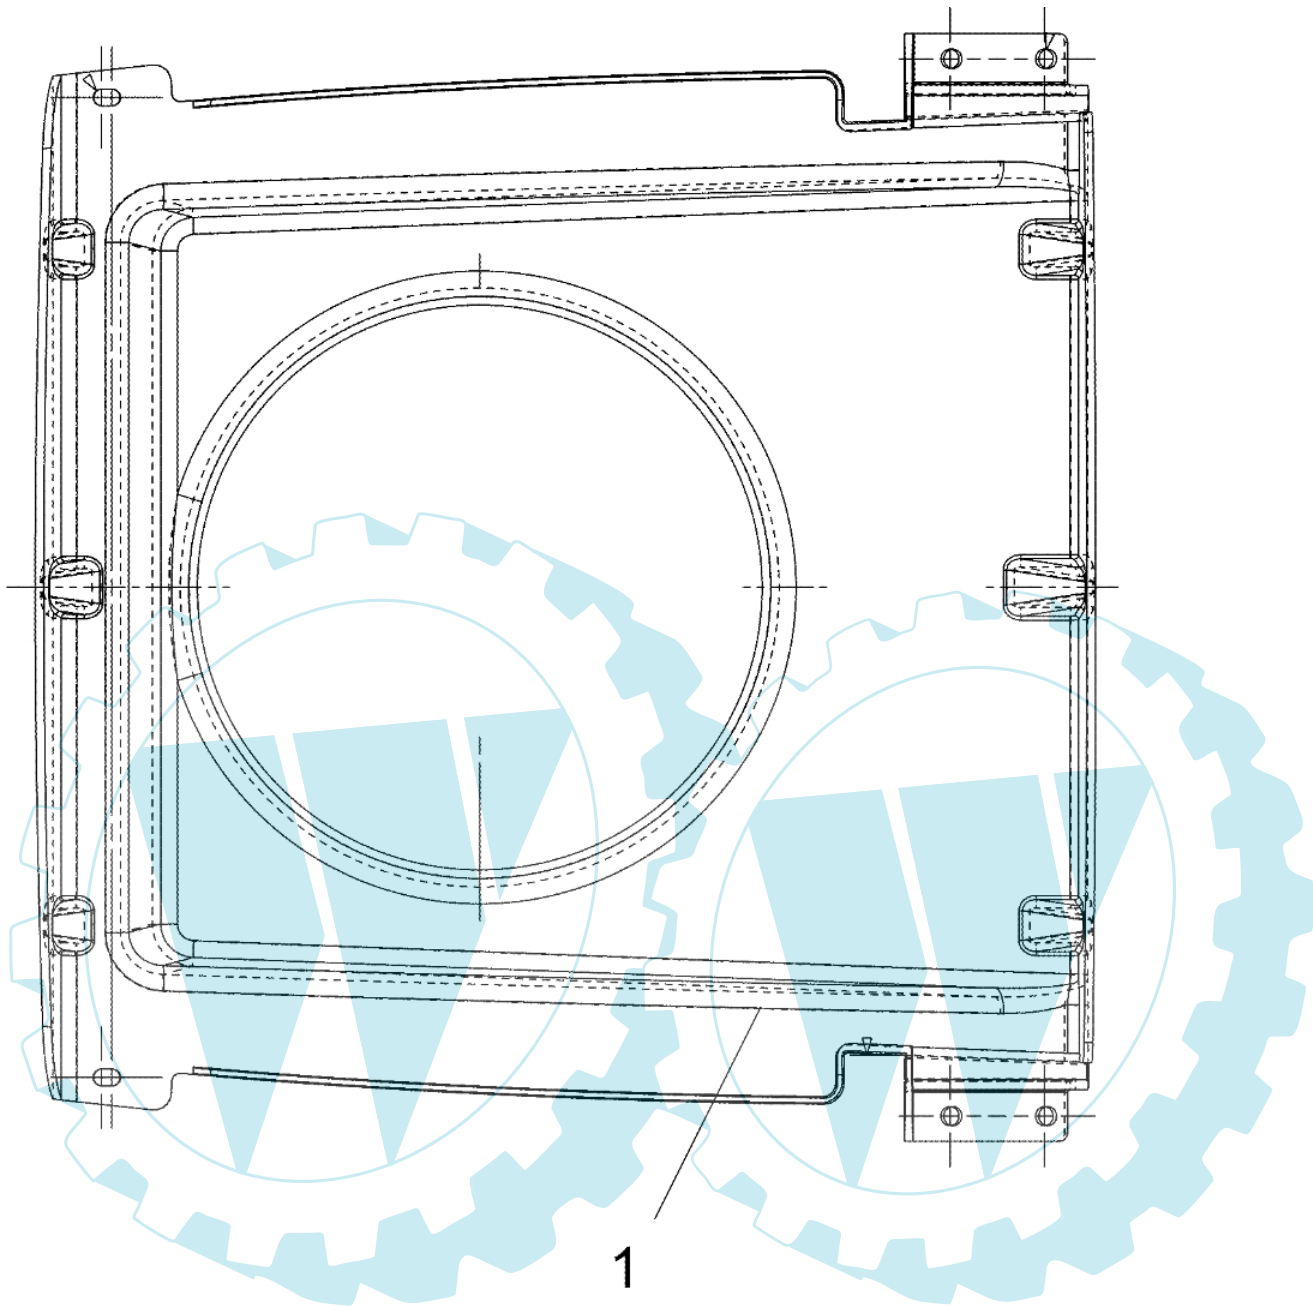

Nicht abgebildet / Not shown

Kabelbaum /
Harness B&S - TEC

5

GROUND HARDWARE

E3-02735B-01

Bild Nr.	Anz.	Teilenummer	Beschreibung	Technische Nachricht
1	2	C7100227	Schraube	
2	1	C7100599	Schraube	
3	2	C7250157	Schelle	
4	1	C72504363	Schalter	
5	1	C72504433	Schelle	
6	1	C7251303	Duese	
7	1	C72504439	Schalter	
8	1	C7251439	Schalter	
9	2	C7251744	Schlüssel	
10	1	C7260278	Platte	
11	2	C7260279	Platte	
12	1	C7360222	Scheibe	
13	1	C78304903	Platte	

E3-02734C-01

Bild Nr.	Anz.	Teilenummer	Beschreibung	Technische Nachricht
1	2	C71004483	Schraube	
2	4	C7100599	Schraube	
3	6	C7100604A	Schraube	
4	3	C7100895	Schraube	
5	1	C71204063	Mutter	
6	1	C73104945	Deckel	
7	1	C78304584	Blech	
8	1	C78304873	Instrumententafel	

Bild Nr.	Anz.	Teilenummer	Beschreibung	Technische Nachricht
1	1	C7312269A	Luftführung	

E3-02736C-01

Bild Nr.	Anz.	Teilenummer	Beschreibung	Technische Nachricht
1	2	C7260209	Schelle	
2	1	C7510553	Tank	
3	1	C7510603	Stopfen	
4	1	C74704660	Griff	