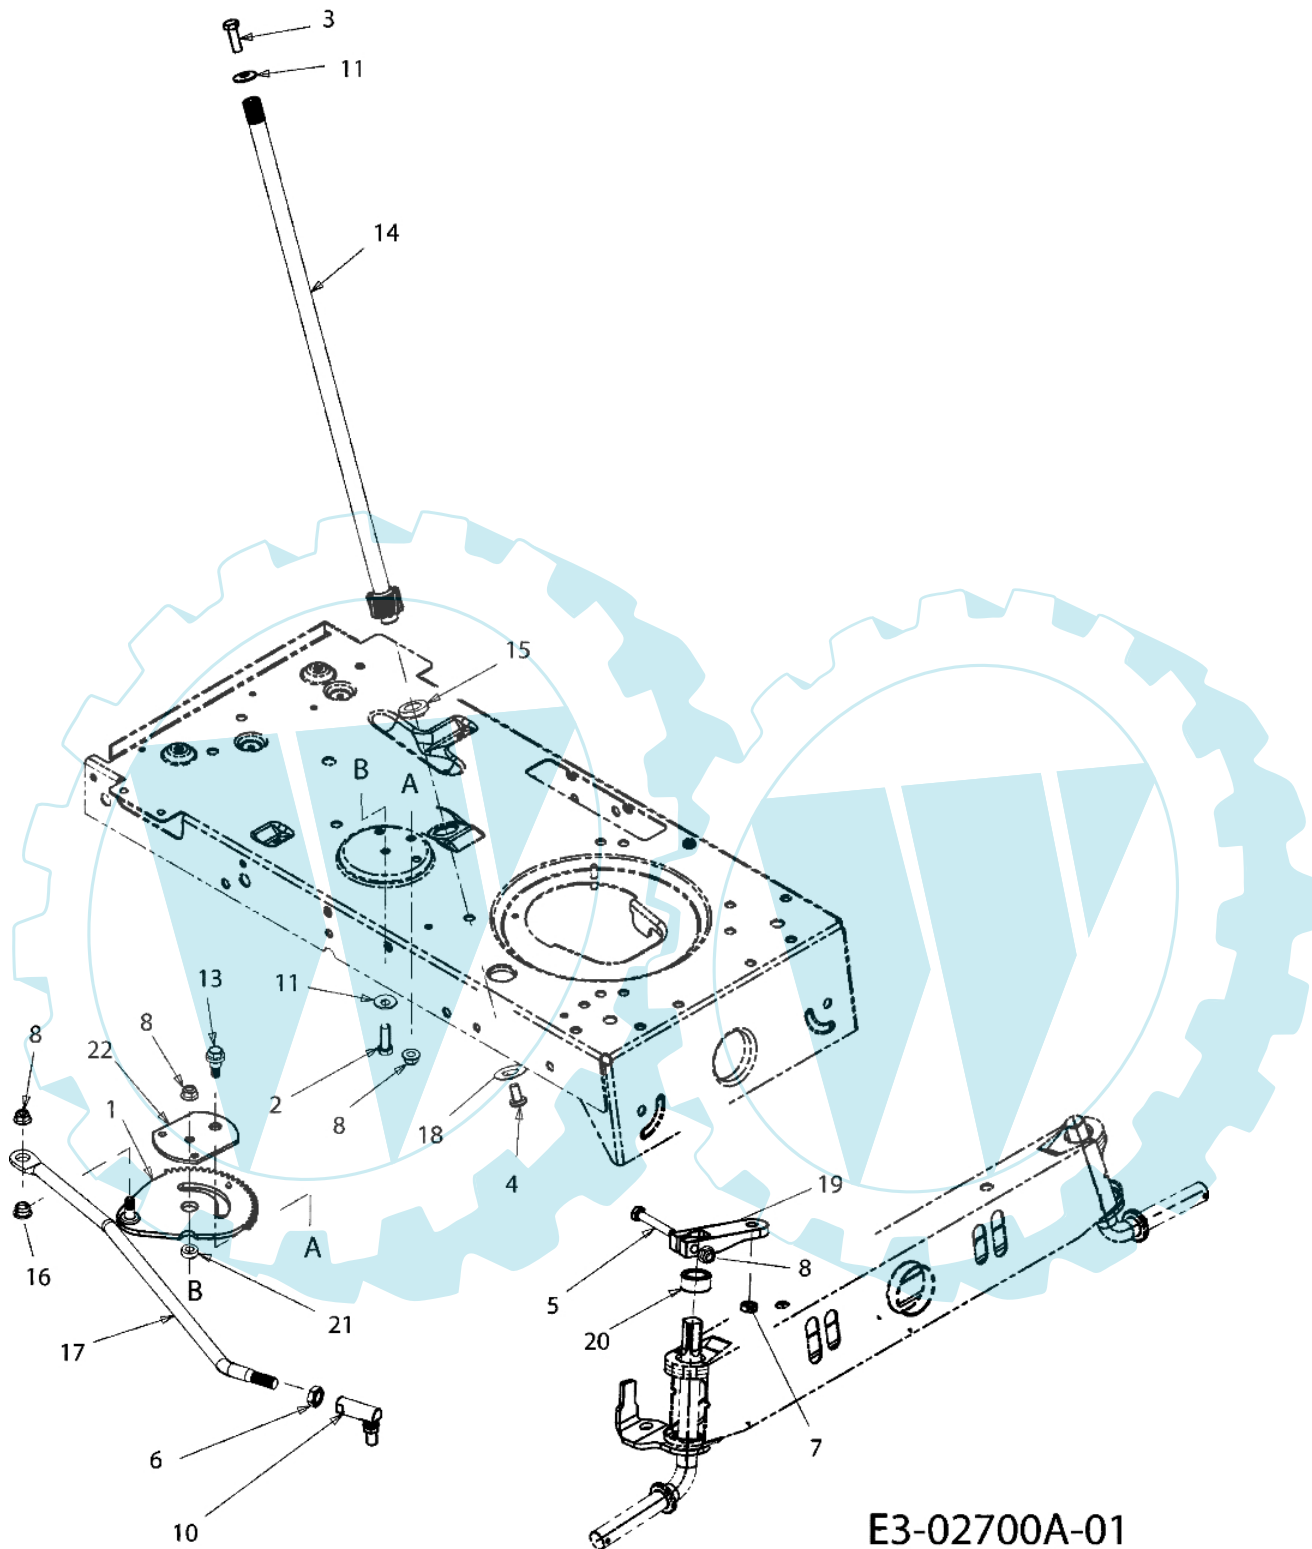

POLO 108/15,5 H France Cat.2008 - Vordere achse

E3-02700A-01

Bild Nr.	Anz.	Teilenummer	Beschreibung	Technische Nachricht
1	1	C61704024	Zahnsegment	
2	1	C7100376	Schraube	
3	1	C7100643	Schraube	
4	1	C7101309	Schraube	
5	1	C7103180	Schraube	
6	1	C7120240	Mutter	
7	1	C7120262	Mutter	
8	4	C71204063	Mutter	
10	1	C7230448A	Dichtung	
11	1	C7360242	Scheibe	
13	1	C73804141	Schraube	
14	1	C7380919	Spurstange	
15	1	C74104124	Flansch	
16	1	C7410475	Buchse	
17	1	C74704298	Steuersaeule	
18	1	C7480389	Scheibe	
19	1	C74804065	Arm	
20	1	C74804068	Distanzstuck	
21	1	C75004418	Distanzstuck	
22	1	C78304644	Platte	

POLO 108/15,5 H France Cat.2008 - Vordere achse

E3-02702B-01

Bild Nr.	Anz.	Teilenummer	Beschreibung	Technische Nachricht
1	1	C63804007	Achse	
2	1	C63804008	Achse	
3	1	C6830128B	Vorn achse	
4	4	C7100604A	Schraube	
5	2	C71204065	Mutter	
6	2	C71404039	Splint	
7	2	C7140474	Splint	
8	1	C7260341	Stopfen	
9	2	C7311291A	Deckel	
10	2	C73604228	Scheibe	
11	1	C7373007	Scheibe	
12	2	C73804128	Schraube	
13	4	C7410660A	Flansch	
14	1	C74704299A	Verbindungsstange	
15	1	C78304549	Rahmen	
16	1	C78304568	Platte	
17	1	C78304601B	Achstraverse	

E3-02015A-01

Bild Nr.	Anz.	Teilenummer	Beschreibung	Technische Nachricht
1	1	C63104028	Lenkrad	
2	1	C73104039	Deckel	

E3-02714B-01

Bild Nr.	Anz.	Teilenummer	Beschreibung	Technische Nachricht
1	2	C71004482	Schraube	
2	2	C71204063	Mutter	
3	2	C7260201	Scheibe	
4	1	C7321184	Feder	
5	2	C7360242	Scheibe	
6	2	C7380296	Schraube	
7	2	C73804012A	Schraube	
8	1	C7830209D	Hebel	
9	1	C78304081B	Halter	