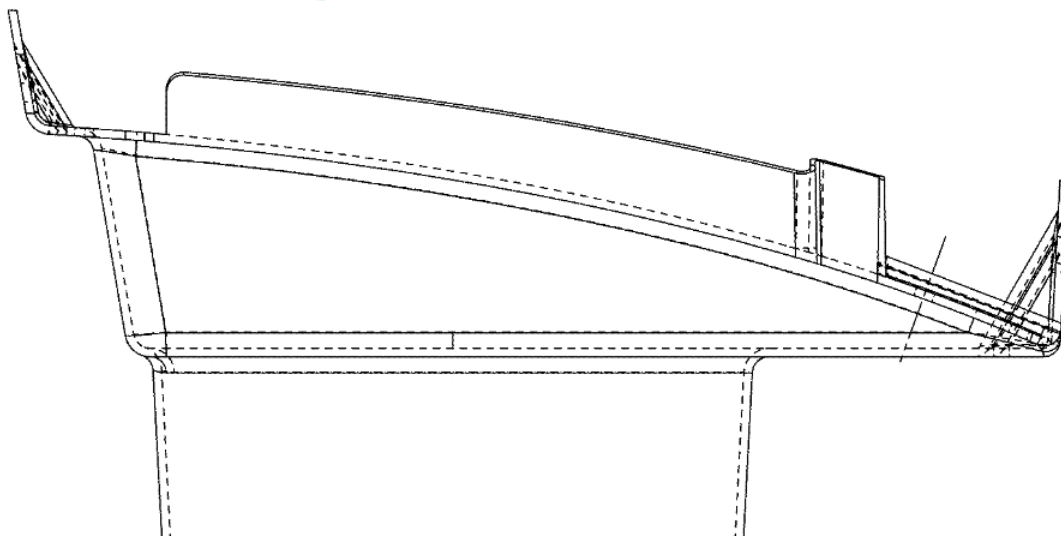

Nicht abgebildet / Not shown

Kabelbaum /
Harness B&S - TEC

5

GROUND HARDWARE

E3-02735B-01

Bild Nr.	Anz.	Teilenummer	Beschreibung	Technische Nachricht
1	2	C7100227	Schraube	
2	1	C7100599	Schraube	
3	2	C7250157	Schelle	
4	1	C72504363	Schalter	
5	1	C72504433	Schelle	
6	1	C7251303	Duese	
7	1	C72504439	Schalter	
8	1	C7251439	Schalter	
9	2	C7251744	Schlüssel	
10	1	C7260278	Platte	
11	2	C7260279	Platte	
12	1	C7360222	Scheibe	
13	1	C78304903	Platte	

E3-02734C-01

Bild Nr.	Anz.	Teilenummer	Beschreibung	Technische Nachricht
1	2	C71004483	Schraube	
2	4	C7100599	Schraube	
3	6	C7100604A	Schraube	
4	3	C7100895	Schraube	
5	1	C71204063	Mutter	
6	1	C73104945	Deckel	
7	1	C78304584	Blech	
8	1	C78304873	Instrumententafel	

Bild Nr.	Anz.	Teilenummer	Beschreibung	Technische Nachricht
1	1	C7312269A	Luftführung	

E3-02736C-01

Bild Nr.	Anz.	Teilenummer	Beschreibung	Technische Nachricht
1	2	C7260209	Schelle	
2	1	C7510553	Tank	
3	1	C7510603	Stopfen	
4	1	C74704660	Griff	