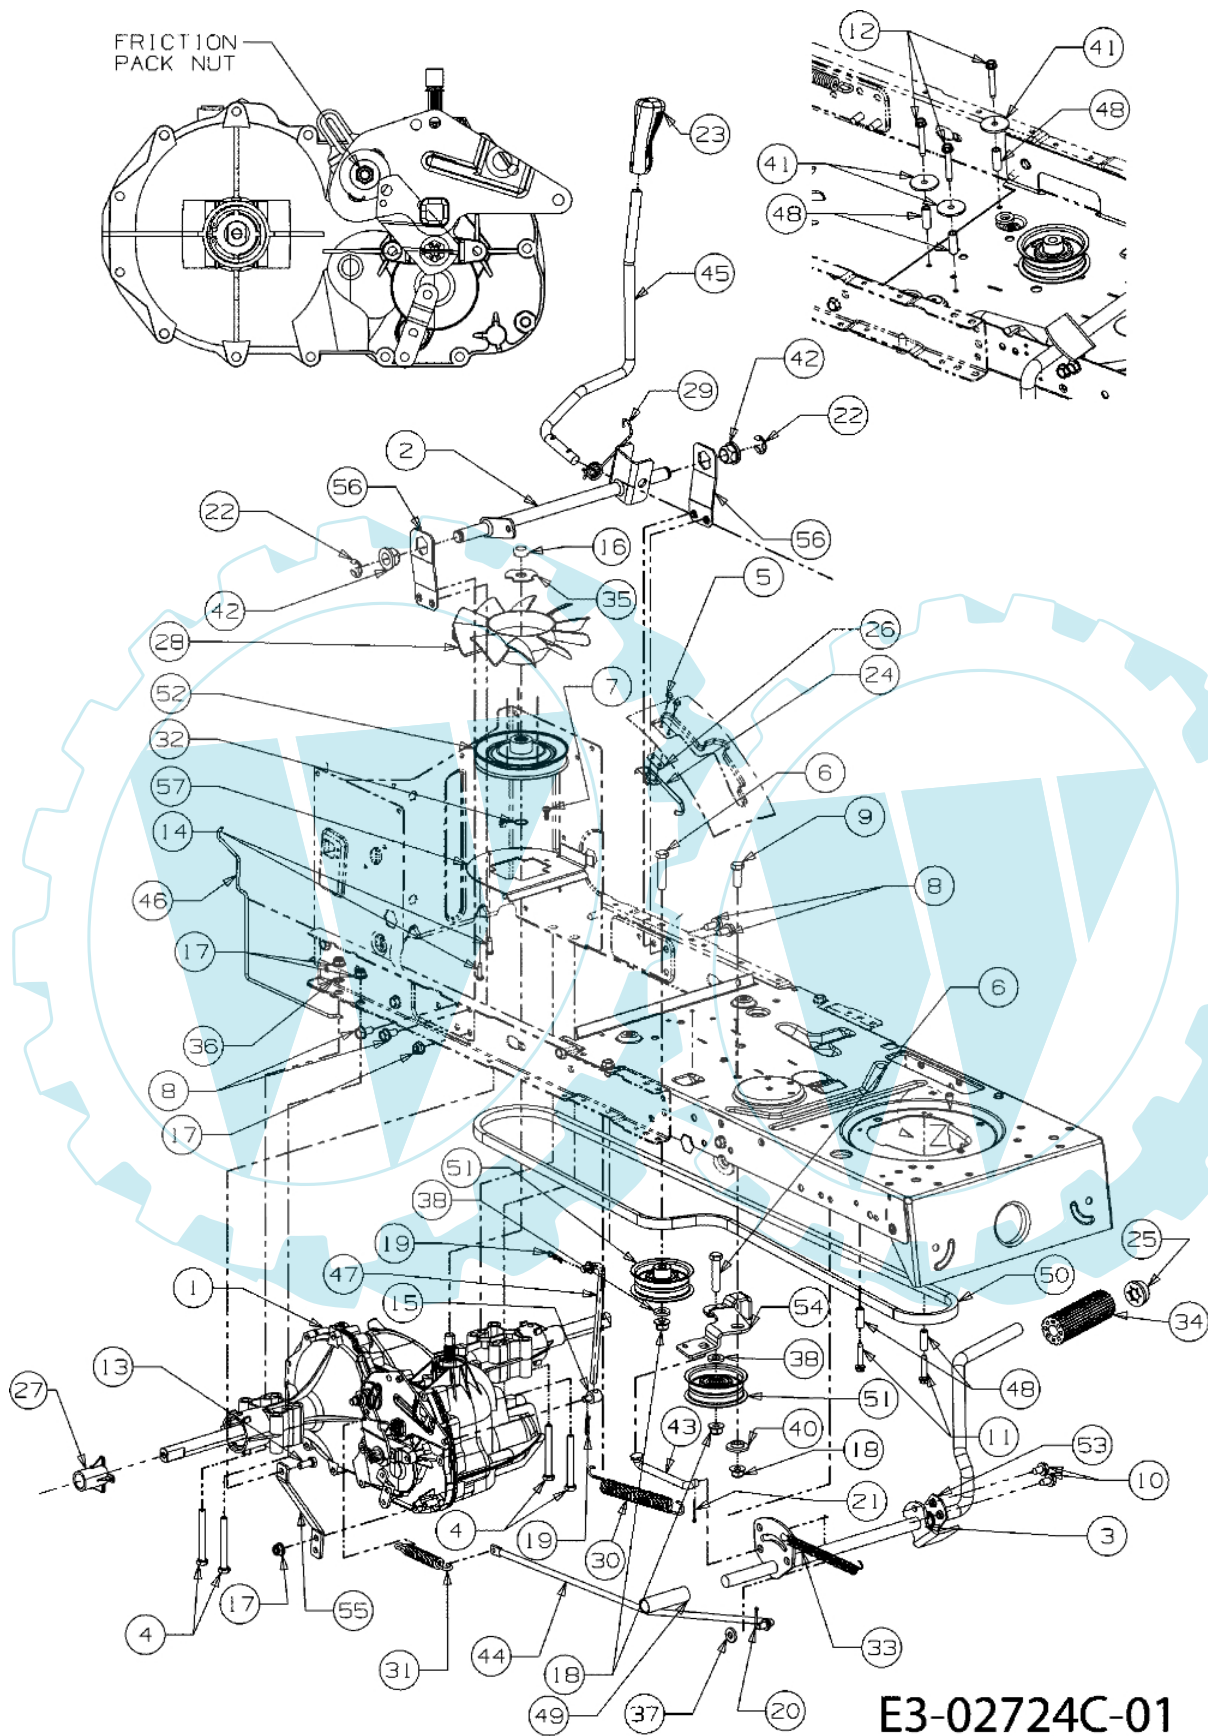

E3-02722B-01

Bild Nr.	Anz.	Teilenummer	Beschreibung	Technische Nachricht
1	8	C7263046	Ring	
2	1	C73504047	Schultz	
3	1	C73504048	Schultz	

POLO 108/15,5 H France Cat.2008 - Antrie

E3-02724C-01

Bild Nr.	Anz.	Teilenummer	Beschreibung	Technische Nachricht
1	1	C61804198	Getriebe	
2	1	C64704038AZ	Hebel	
3	1	C64704054A	Fusshebel	
4	4	C7100176	Schraube	
5	2	C7100227	Schraube	
6	2	C7100347	Schraube	
7	1	C7100351	Schraube	
8	1	C7100514	Schraube	
9	2	C7100604A	Schraube	
10	4	C7100604A	Schraube	
11	2	C7100809	Schraube	
12	3	C7101325	Schraube	
13	3	C7103007	Schraube	
14	1	C7103008	Schraube	
15	2	C7103009	Schraube	
16	1	C71104448	Mutter	
17	6	C71204063	Mutter	
18	3	C71204065	Mutter	
19	1	C7123066	Mutter	
20	2	C7140104	Splint	
21	2	C7140111	Splint	
22	2	C7160106A	Splint	
23	1	C7200311	Handgriff	
24	1	C72504249	Schalter	
25	1	C7260214	Stopfen	
26	1	C7260320	Platte	
27	2	C73105299	Buchse	
28	1	C7311449A	Rolle	
29	1	C73204225	Feder	
30	1	C73204229	Feder	
31	1	C7320716C	Feder	
32	1	C7320729	Federring	
33	1	C7320963	Feder	
34	1	C7350239	Fusshebel	
35	2	C7360607	Scheibe	
36	1	C7360921	Scheibe	
37	1	C7363008	Scheibe	
38	3	C7363010	Buchse	
40	1	C7380347	Scheibe	
41	3	C73804178	Buchse	
42	2	C7410225	Ring	
43	1	C74704283A	Stange	
44	1	C74704286	Bremsgestänge	
45	1	C74704296	Kontrollhebel	
46	1	C74704316	Stange	
47	1	C74704407A	Stange	
48	5	C7500566A	Buchse	
49	1	C7500802	Distanzstück	
50	1	C75404074A	Riemen	
51	2	C75604224	Scheibe	
52	1	C7561166	Scheibe	
53	1	C78304536B	Platte	
54	1	C78304570A	Halter	
55	1	C78304579A	Hebel	
56	2	C78304585A	Platte	
57	1	C78304600A	Konsole	