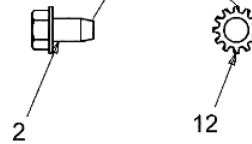

E3-02733C-01

Bild Nr.	Anz.	Teilenummer	Beschreibung	Technische Nachricht
1	1	C64704096	Hebel	
2	2	C7100599	Schraube	
3	1	C71004608	Schraube	
4	1	C7140145	Splint	
5	1	C72004049	Handgriff	
6	1	C73204276A	Feder	
7	1	C7360171	Scheibe	
8	1	C7360322	Scheibe	
9		-	Nicht verfügbar für diesen produkt	
10	1	C73804237A	Schraube	
11	2	C74104119	Buchse	
12	1	C74604173B	Kabel	
13	1	C7500956	Lager	
14	1	C75604067A	Scheibe	

Bild Nr.	Anz.	Teilenummer	Beschreibung	Technische Nachricht
1	1	C7320602A	Feder	
2	1	C6310220	Deflector	
3	1	C7260106	Deckel	
4	1	C7110792	Stift	
5	1	C7031693A	Halter	
6	1	C7312631	Deflektor	

Bild Nr.	Anz.	Teilenummer	Beschreibung	Technische Nachricht
1	1	C63804007	Achse	
2	1	C63804008	Achse	

1

Bild Nr.	Anz.	Teilenummer	Beschreibung	Technische Nachricht
1	1	C7251741	Schalter	

POLO 108/15,5 H France Cat.2008 - Schaltplan

725-0157 TO SECURE HEADLIGHT LEAD
WIRE & (1) TO SECURE HARNESS TO HITCH BOX

Nicht abgebildet / Not shown

Kabelbaum /
Harness B&S - TEC

5

GROUND HARDWARE

E3-02735B-01

Bild Nr.	Anz.	Teilenummer	Beschreibung	Technische Nachricht
1	2	C7100227	Schraube	
2	1	C7100599	Schraube	
3	2	C7250157	Schelle	
4	1	C72504363	Schalter	
5	1	C72504433	Schelle	
6	1	C7251303	Duese	
7	1	C72504439	Schalter	
8	1	C7251439	Schalter	
9	2	C7251744	Schlüssel	
10	1	C7260278	Platte	
11	2	C7260279	Platte	
12	1	C7360222	Scheibe	
13	1	C78304903	Platte	