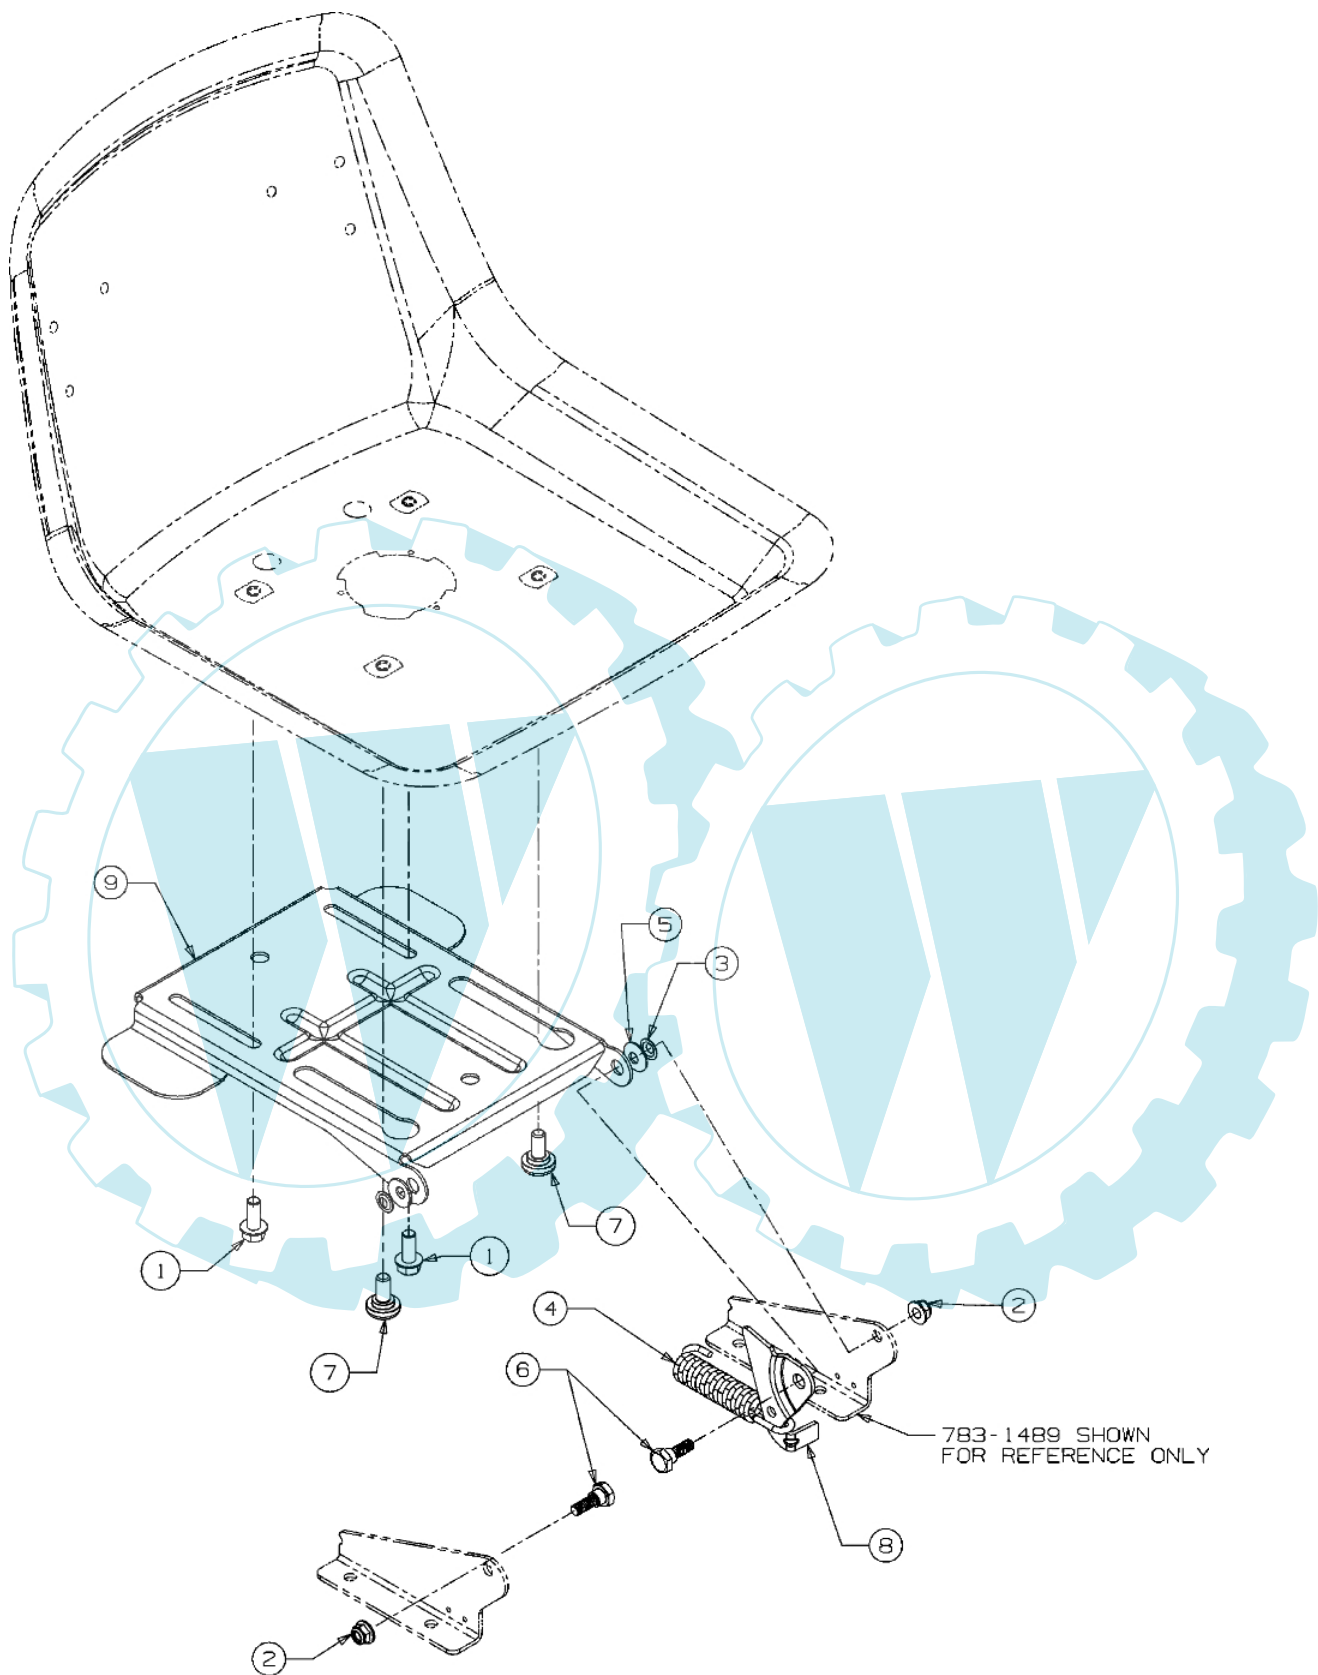

POLO 108/15,5 H France Cat.2008 - Vordere achse

E3-02700A-01

Bild Nr.	Anz.	Teilenummer	Beschreibung	Technische Nachricht
1	1	C61704024	Zahnsegment	
2	1	C7100376	Schraube	
3	1	C7100643	Schraube	
4	1	C7101309	Schraube	
5	1	C7103180	Schraube	
6	1	C7120240	Mutter	
7	1	C7120262	Mutter	
8	4	C71204063	Mutter	
10	1	C7230448A	Dichtung	
11	1	C7360242	Scheibe	
13	1	C73804141	Schraube	
14	1	C7380919	Spurstange	
15	1	C74104124	Flansch	
16	1	C7410475	Buchse	
17	1	C74704298	Steuersaeule	
18	1	C7480389	Scheibe	
19	1	C74804065	Arm	
20	1	C74804068	Distanzstuck	
21	1	C75004418	Distanzstuck	
22	1	C78304644	Platte	

1

E3-02002B-01

Bild Nr.	Anz.	Teilenummer	Beschreibung	Technische Nachricht
1	2	C7310484A	Deckel	

E3-03296B-01

Bild Nr.	Anz.	Teilenummer	Beschreibung	Technische Nachricht
1	4	C7100227	Schraube	
2	4	C71004683	Schraube	
3	4	C7100599	Schraube	
4	2	C7100604A	Schraube	
5	2	C7101314A	Schraube	
6	1	C7120271	Mutter	
7	1	C7210208	Dichtung	
8	1	C7250157	Schelle	
9	2	C7260205	Schelle	
10	1	C73105628	Schlauchklemme	
12	1	C7510564B	Deflector	
13	1	C7510617B	Auspuff	
14	1	C7510619A	Auspuff	
15	1	C75110349	Kraftstoffleitung	
16		-	Nicht verfügbar für diesen produkt	
17	1	C7830615E	Schultz	

E3-02015A-01

Bild Nr.	Anz.	Teilenummer	Beschreibung	Technische Nachricht
1	1	C63104028	Lenkrad	
2	1	C73104039	Deckel	

E3-02714B-01

Bild Nr.	Anz.	Teilenummer	Beschreibung	Technische Nachricht
1	2	C71004482	Schraube	
2	2	C71204063	Mutter	
3	2	C7260201	Scheibe	
4	1	C7321184	Feder	
5	2	C7360242	Scheibe	
6	2	C7380296	Schraube	
7	2	C73804012A	Schraube	
8	1	C7830209D	Hebel	
9	1	C78304081B	Halter	