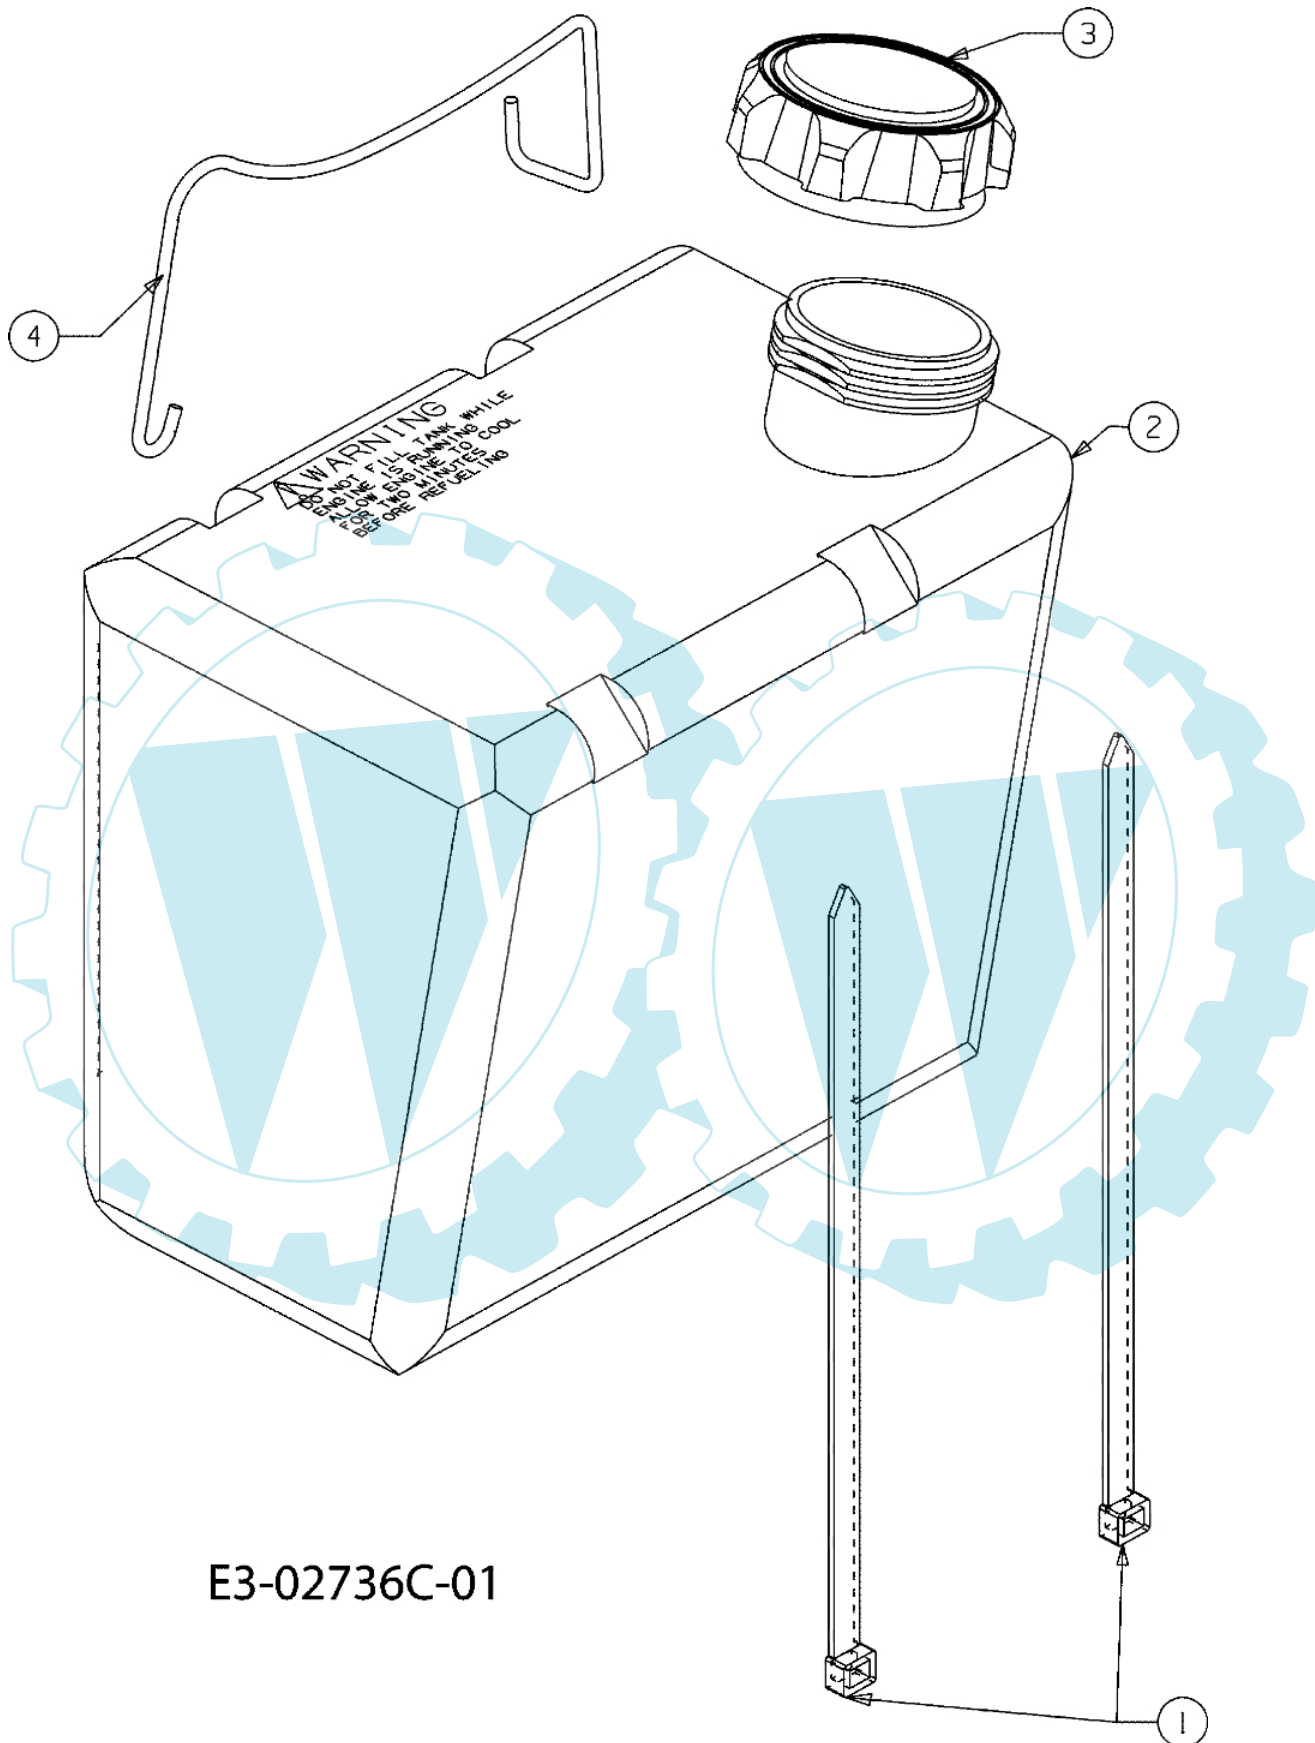

POLO 108/15,5 H France Cat.2008 - Vordere achse

E3-02700A-01

Bild Nr.	Anz.	Teilenummer	Beschreibung	Technische Nachricht
1	1	C61704024	Zahnsegment	
2	1	C7100376	Schraube	
3	1	C7100643	Schraube	
4	1	C7101309	Schraube	
5	1	C7103180	Schraube	
6	1	C7120240	Mutter	
7	1	C7120262	Mutter	
8	4	C71204063	Mutter	
10	1	C7230448A	Dichtung	
11	1	C7360242	Scheibe	
13	1	C73804141	Schraube	
14	1	C7380919	Spurstange	
15	1	C74104124	Flansch	
16	1	C7410475	Buchse	
17	1	C74704298	Steuersaeule	
18	1	C7480389	Scheibe	
19	1	C74804065	Arm	
20	1	C74804068	Distanzstuck	
21	1	C75004418	Distanzstuck	
22	1	C78304644	Platte	

Nicht abgebildet / Not shown

Kabelbaum /
Harness B&S - TEC

5

GROUND HARDWARE

E3-02735B-01

Bild Nr.	Anz.	Teilenummer	Beschreibung	Technische Nachricht
1	2	C7100227	Schraube	
2	1	C7100599	Schraube	
3	2	C7250157	Schelle	
4	1	C72504363	Schalter	
5	1	C72504433	Schelle	
6	1	C7251303	Duese	
7	1	C72504439	Schalter	
8	1	C7251439	Schalter	
9	2	C7251744	Schlüssel	
10	1	C7260278	Platte	
11	2	C7260279	Platte	
12	1	C7360222	Scheibe	
13	1	C78304903	Platte	

E3-02734C-01

Bild Nr.	Anz.	Teilenummer	Beschreibung	Technische Nachricht
1	2	C71004483	Schraube	
2	4	C7100599	Schraube	
3	6	C7100604A	Schraube	
4	3	C7100895	Schraube	
5	1	C71204063	Mutter	
6	1	C73104945	Deckel	
7	1	C78304584	Blech	
8	1	C78304873	Instrumententafel	

Bild Nr.	Anz.	Teilenummer	Beschreibung	Technische Nachricht
1	1	C7312269A	Luftführung	

E3-02736C-01

Bild Nr.	Anz.	Teilenummer	Beschreibung	Technische Nachricht
1	2	C7260209	Schelle	
2	1	C7510553	Tank	
3	1	C7510603	Stopfen	
4	1	C74704660	Griff	