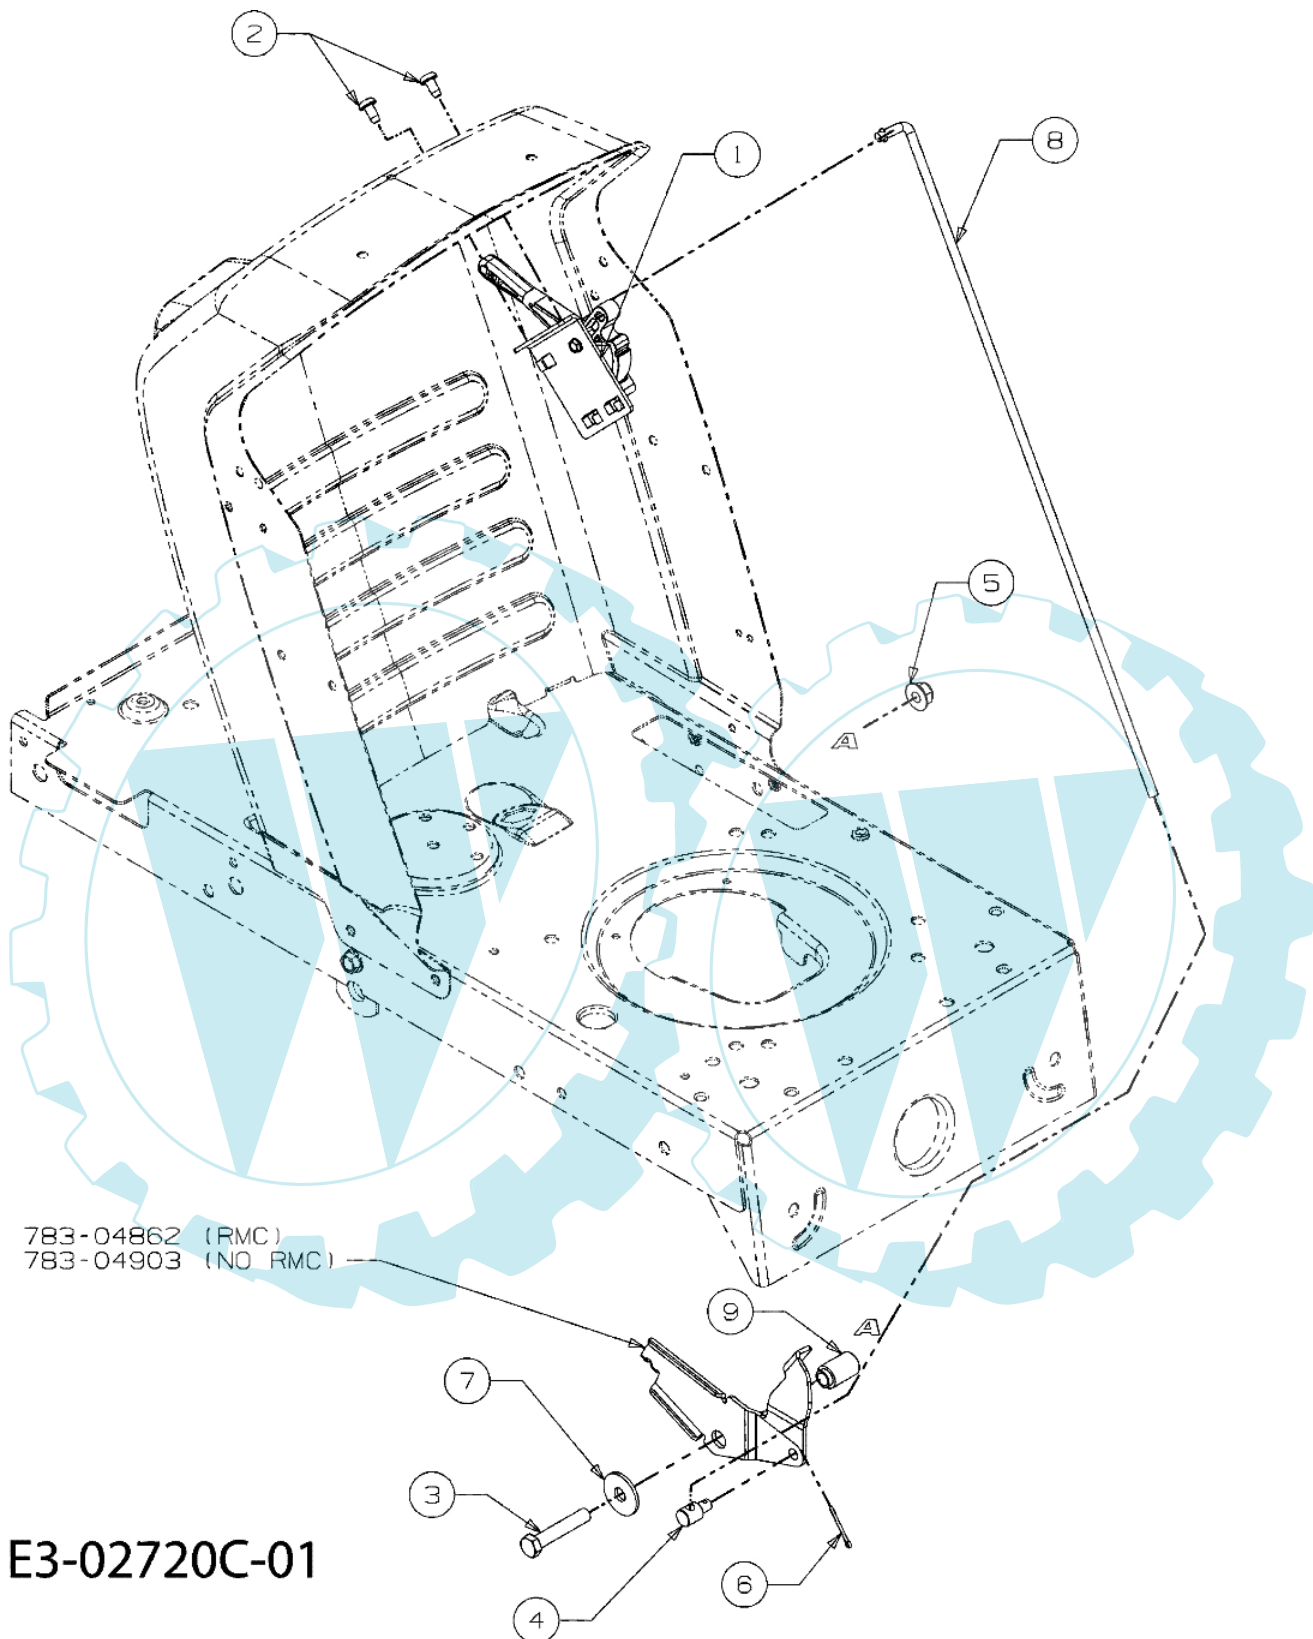

POLO 108/15,5 H France Cat.2008 - Vordere achse

E3-02700A-01

Bild Nr.	Anz.	Teilenummer	Beschreibung	Technische Nachricht
1	1	C61704024	Zahnsegment	
2	1	C7100376	Schraube	
3	1	C7100643	Schraube	
4	1	C7101309	Schraube	
5	1	C7103180	Schraube	
6	1	C7120240	Mutter	
7	1	C7120262	Mutter	
8	4	C71204063	Mutter	
10	1	C7230448A	Dichtung	
11	1	C7360242	Scheibe	
13	1	C73804141	Schraube	
14	1	C7380919	Spurstange	
15	1	C74104124	Flansch	
16	1	C7410475	Buchse	
17	1	C74704298	Steuersaeule	
18	1	C7480389	Scheibe	
19	1	C74804065	Arm	
20	1	C74804068	Distanzstuck	
21	1	C75004418	Distanzstuck	
22	1	C78304644	Platte	

E3-02015A-01

Bild Nr.	Anz.	Teilenummer	Beschreibung	Technische Nachricht
1	1	C63104028	Lenkrad	
2	1	C73104039	Deckel	

E3-02714B-01

Bild Nr.	Anz.	Teilenummer	Beschreibung	Technische Nachricht
1	2	C71004482	Schraube	
2	2	C71204063	Mutter	
3	2	C7260201	Scheibe	
4	1	C7321184	Feder	
5	2	C7360242	Scheibe	
6	2	C7380296	Schraube	
7	2	C73804012A	Schraube	
8	1	C7830209D	Hebel	
9	1	C78304081B	Halter	

E3-02323B-01

Bild Nr.	Anz.	Teilenummer	Beschreibung	Technische Nachricht
1	2	C71004666	Schraube	
2	2	C7120271	Mutter	
3	1	C7251705D	Batterie	

E3-02717B-01

Bild Nr.	Anz.	Teilenummer	Beschreibung	Technische Nachricht
1	1	C17962	Platte	
2	1	C68304163B	Rahmen	
3	1	C68304195	Platte	
4	2	C7100134	Mutter	
5	2	C7100224	Schraube	
6	6	C7100604A	Schraube	
7	2	C7100642	Schraube	
8	2	C7101260A	Schraube	
9	3	C7103008	Schraube	
10	2	C71204063	Mutter	
11	4	C71204064	Mutter	
12	3	C7120429	Mutter	
13	2	C73204035	Feder	
14	2	C7360173	Scheibe	
15	1	C7360222	Scheibe	
16	1	C74704385	Haltestange	
17	1	C78304548A	Platte	
18	1	C78304637	Platte	
19	1	C78304753	Platte	
20	1	C78304869	Sitz	