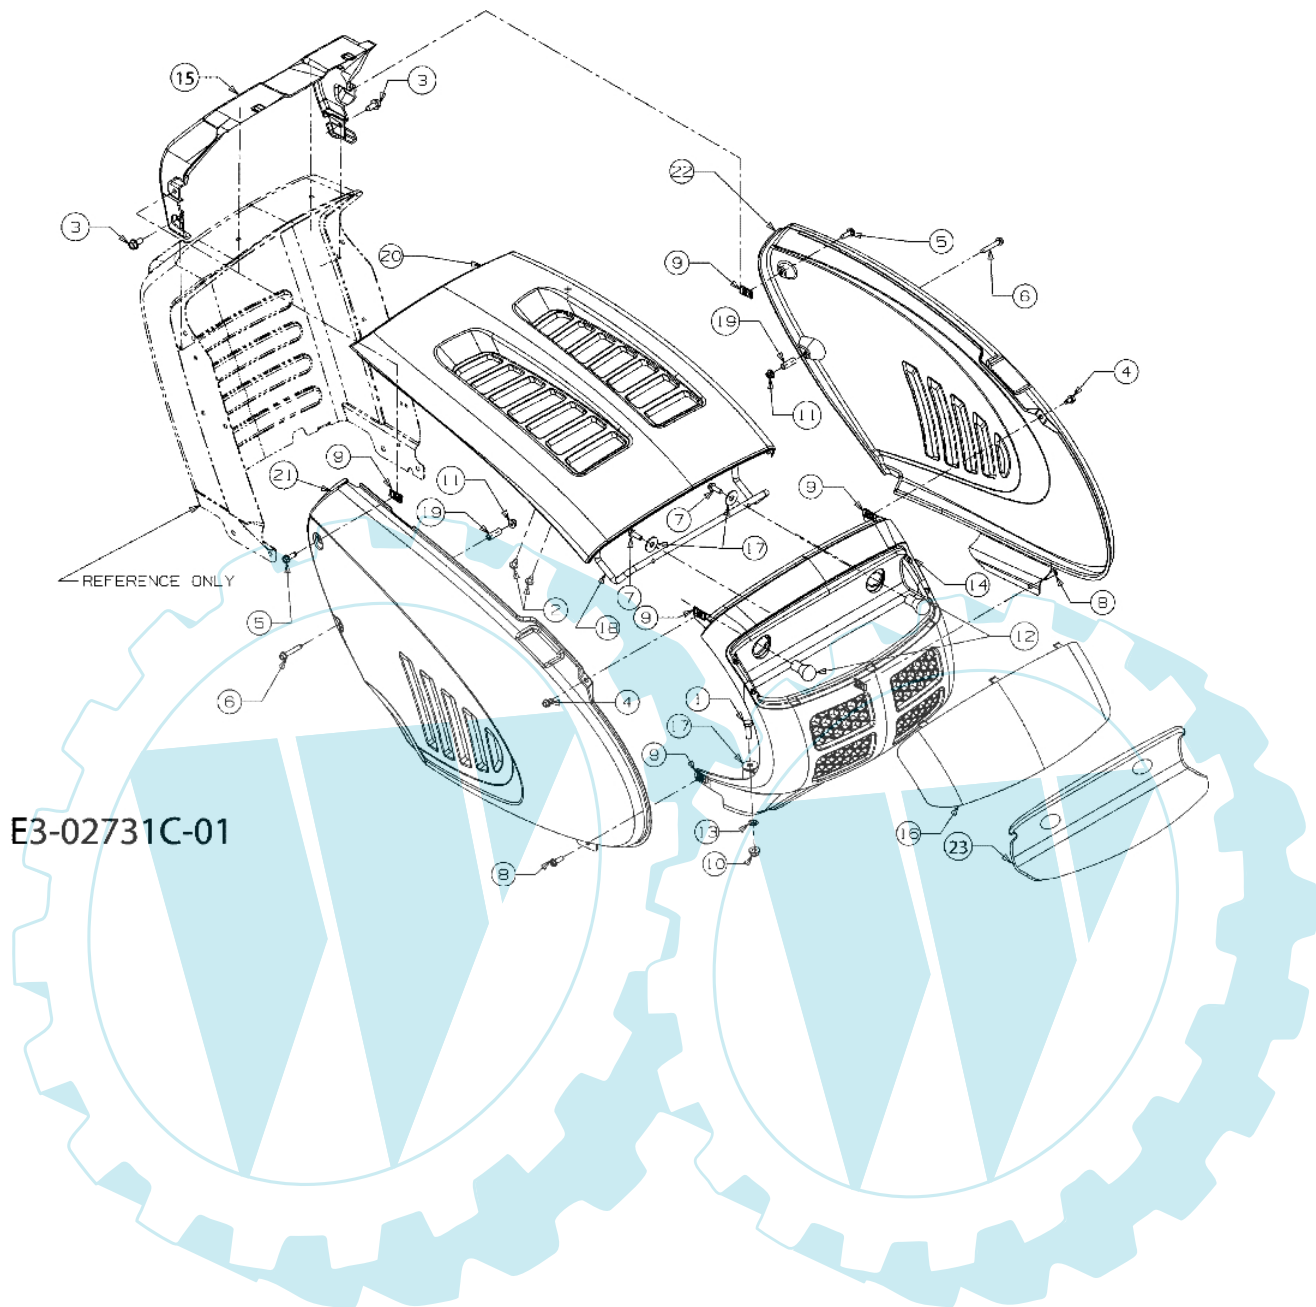

POLO 108/15,5 H France Cat.2008 - Haube-grill

E3-02731C-01

Bild Nr.	Anz.	Teilenummer	Beschreibung	Technische Nachricht
1	2	C7100376	Schraube	
2	4	C71004483	Schraube	
3	2	C71004484	Schraube	
4	2	C7100599	Schraube	
5	2	C7100642	Schraube	
6	2	C7100778	Schraube	
7	2	C7100895	Schraube	
8	2	C7100924	Schraube	
9	6	C7120292	Mutter	
10	2	C71204063	Mutter	
11	2	C71204064	Mutter	
12	2	C7250963	Glühlampe	
13	2	C7260201	Scheibe	
14	1	C73104960	Gatter	
15	1	C73105078C	Überzug	
16	1	C7312118A	Blende	
17	4	C7363078	Scheibe	
18	1	C7472138	Halter	
19	2	C7500566A	Buchse	
20	1	C78307834010	Haube orange	
21	1	C7830784APO	Seitenteil rechts orange	
22	1	C78307854010	Seitenteil links orange	
23	1	C7312430	Etikette