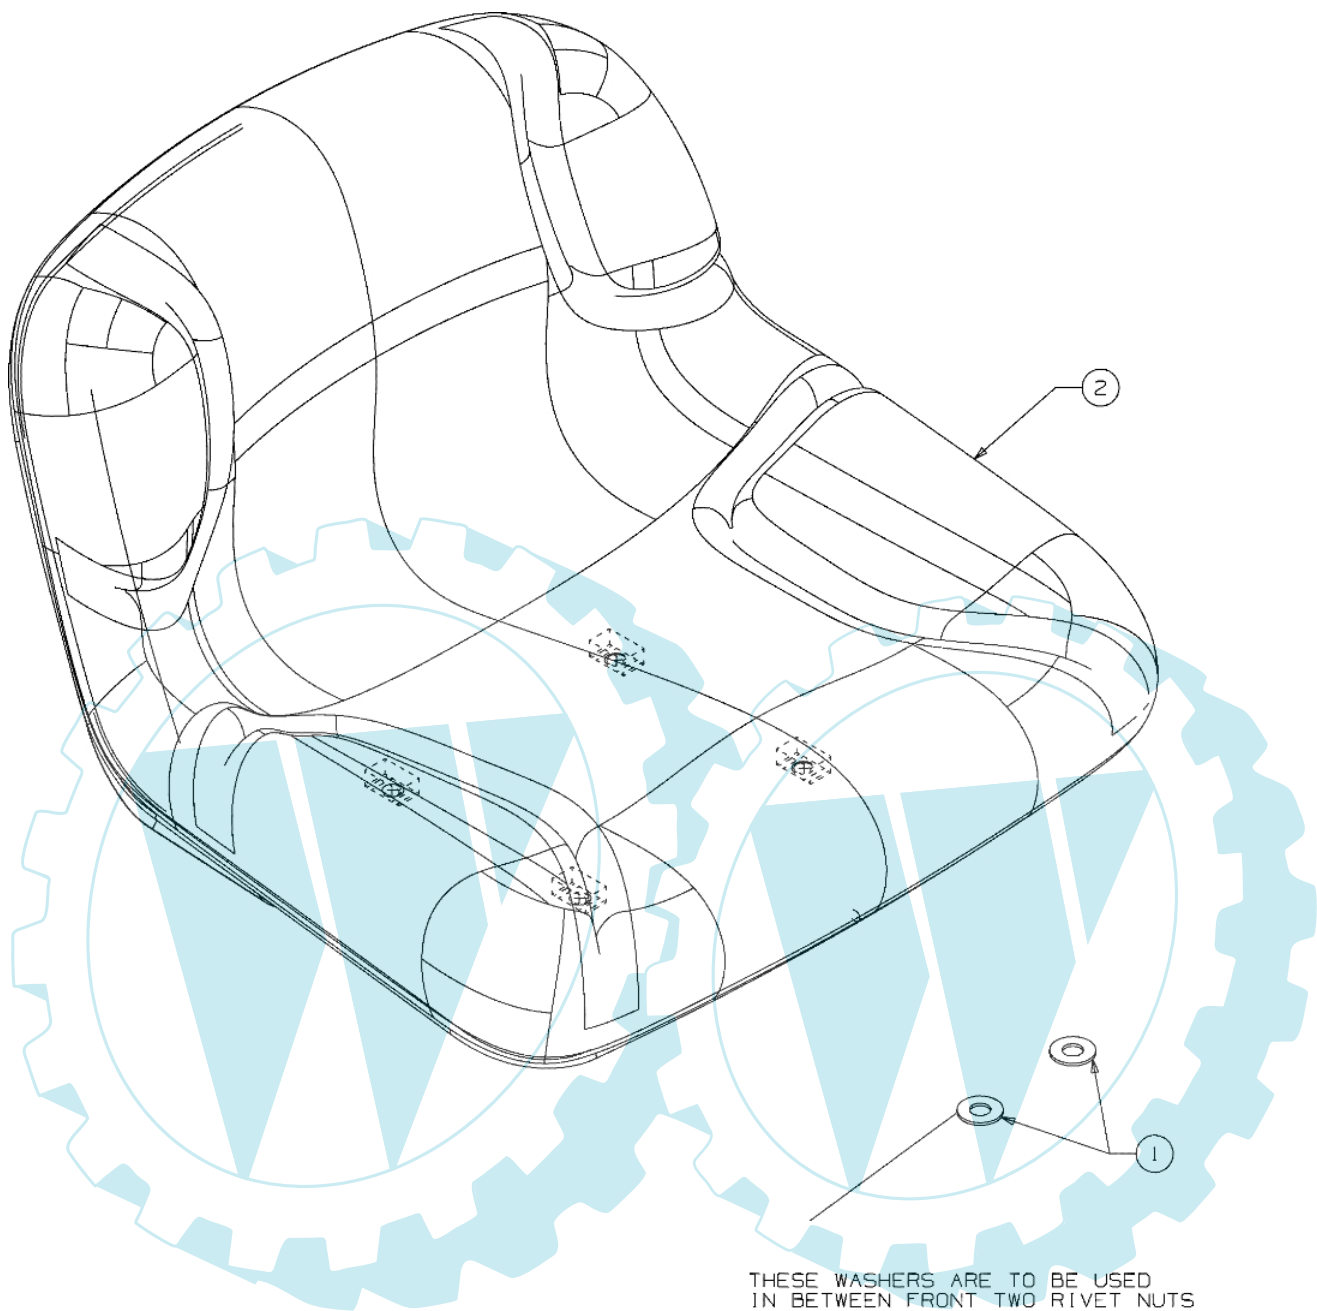

POLO 108/15,5 H France Cat.2008 - Vordere achse

E3-02702B-01

Bild Nr.	Anz.	Teilenummer	Beschreibung	Technische Nachricht
1	1	C63804007	Achse	
2	1	C63804008	Achse	
3	1	C6830128B	Vorn achse	
4	4	C7100604A	Schraube	
5	2	C71204065	Mutter	
6	2	C71404039	Splint	
7	2	C7140474	Splint	
8	1	C7260341	Stopfen	
9	2	C7311291A	Deckel	
10	2	C73604228	Scheibe	
11	1	C7373007	Scheibe	
12	2	C73804128	Schraube	
13	4	C7410660A	Flansch	
14	1	C74704299A	Verbindungsstange	
15	1	C78304549	Rahmen	
16	1	C78304568	Platte	
17	1	C78304601B	Achstraverse	

E3-02015A-01

Bild Nr.	Anz.	Teilenummer	Beschreibung	Technische Nachricht
1	1	C63104028	Lenkrad	
2	1	C73104039	Deckel	

E3-02714B-01

Bild Nr.	Anz.	Teilenummer	Beschreibung	Technische Nachricht
1	2	C71004482	Schraube	
2	2	C71204063	Mutter	
3	2	C7260201	Scheibe	
4	1	C7321184	Feder	
5	2	C7360242	Scheibe	
6	2	C7380296	Schraube	
7	2	C73804012A	Schraube	
8	1	C7830209D	Hebel	
9	1	C78304081B	Halter	

E3-02323B-01

Bild Nr.	Anz.	Teilenummer	Beschreibung	Technische Nachricht
1	2	C71004666	Schraube	
2	2	C7120271	Mutter	
3	1	C7251705D	Batterie	

E3-02717B-01

Bild Nr.	Anz.	Teilenummer	Beschreibung	Technische Nachricht
1	1	C17962	Platte	
2	1	C68304163B	Rahmen	
3	1	C68304195	Platte	
4	2	C7100134	Mutter	
5	2	C7100224	Schraube	
6	6	C7100604A	Schraube	
7	2	C7100642	Schraube	
8	2	C7101260A	Schraube	
9	3	C7103008	Schraube	
10	2	C71204063	Mutter	
11	4	C71204064	Mutter	
12	3	C7120429	Mutter	
13	2	C73204035	Feder	
14	2	C7360173	Scheibe	
15	1	C7360222	Scheibe	
16	1	C74704385	Haltestange	
17	1	C78304548A	Platte	
18	1	C78304637	Platte	
19	1	C78304753	Platte	
20	1	C78304869	Sitz	