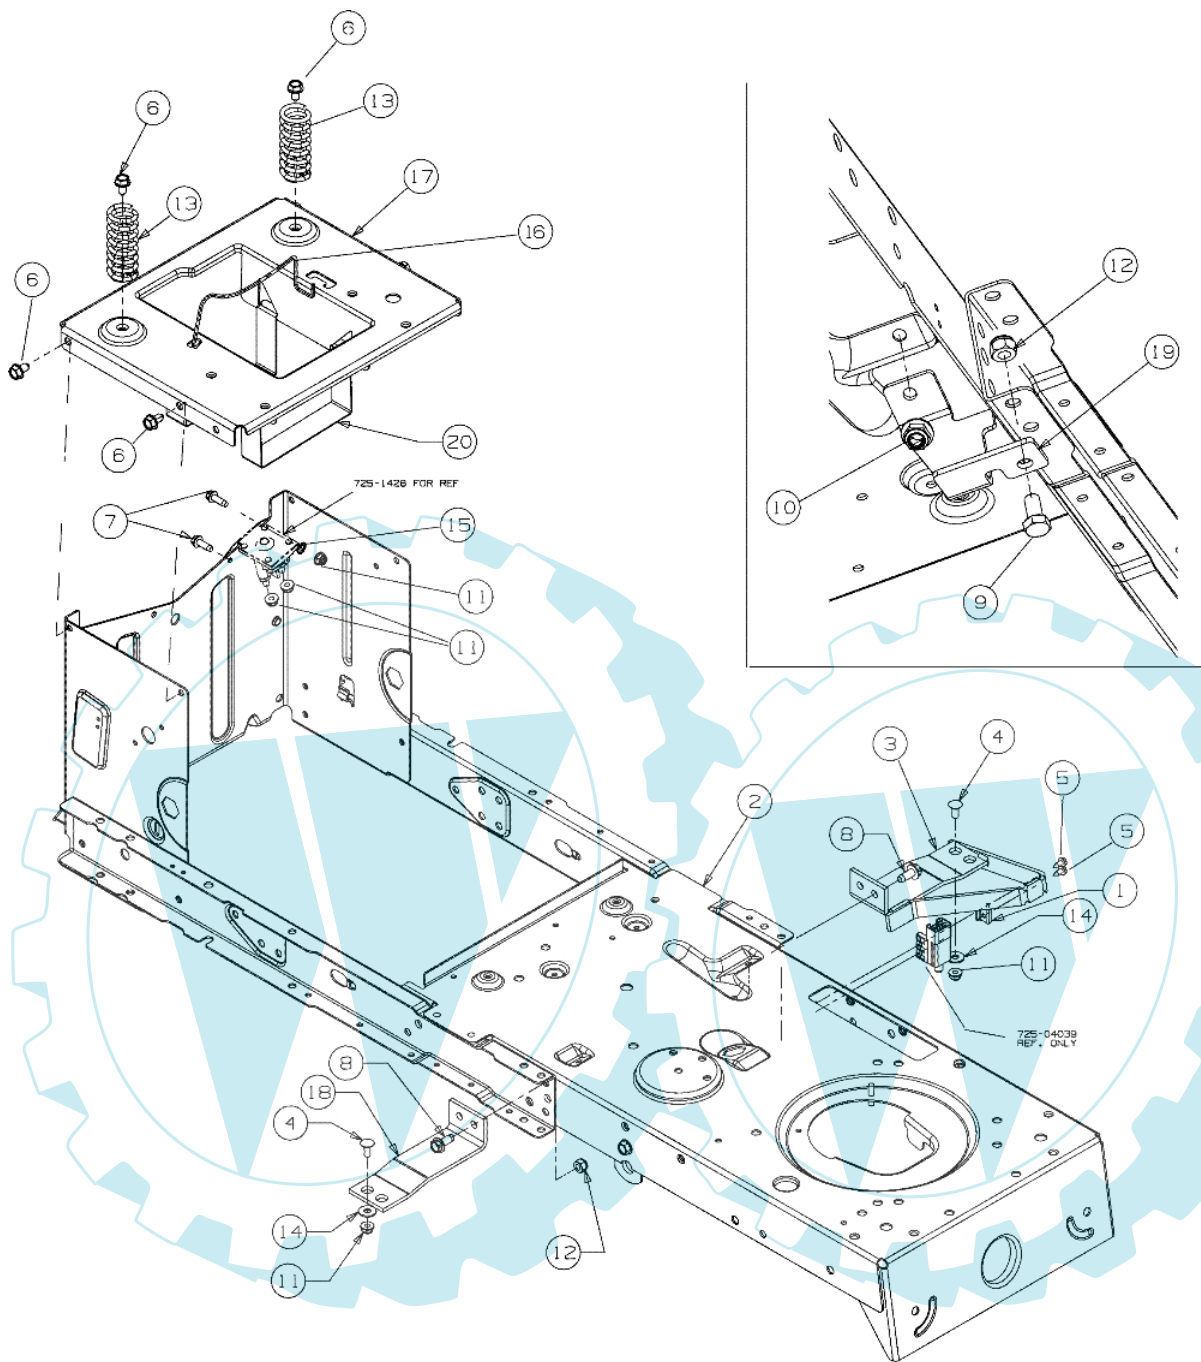

POLO 108/15,5 H France Cat.2008 - Vordere achse

E3-02700A-01

Bild Nr.	Anz.	Teilenummer	Beschreibung	Technische Nachricht
1	1	C61704024	Zahnsegment	
2	1	C7100376	Schraube	
3	1	C7100643	Schraube	
4	1	C7101309	Schraube	
5	1	C7103180	Schraube	
6	1	C7120240	Mutter	
7	1	C7120262	Mutter	
8	4	C71204063	Mutter	
10	1	C7230448A	Dichtung	
11	1	C7360242	Scheibe	
13	1	C73804141	Schraube	
14	1	C7380919	Spurstange	
15	1	C74104124	Flansch	
16	1	C7410475	Buchse	
17	1	C74704298	Steuersaeule	
18	1	C7480389	Scheibe	
19	1	C74804065	Arm	
20	1	C74804068	Distanzstuck	
21	1	C75004418	Distanzstuck	
22	1	C78304644	Platte	

E3-02015A-01

Bild Nr.	Anz.	Teilenummer	Beschreibung	Technische Nachricht
1	1	C63104028	Lenkrad	
2	1	C73104039	Deckel	

E3-02714B-01

Bild Nr.	Anz.	Teilenummer	Beschreibung	Technische Nachricht
1	2	C71004482	Schraube	
2	2	C71204063	Mutter	
3	2	C7260201	Scheibe	
4	1	C7321184	Feder	
5	2	C7360242	Scheibe	
6	2	C7380296	Schraube	
7	2	C73804012A	Schraube	
8	1	C7830209D	Hebel	
9	1	C78304081B	Halter	

THESE WASHERS ARE TO BE USED
IN BETWEEN FRONT TWO RIVET NUTS
IN BOTTOM OF SEAT PAN AND SEAT
MOUNTING PLATE.

E3-02715B-01

Bild Nr.	Anz.	Teilenummer	Beschreibung	Technische Nachricht
1	2	C7360300	Scheibe	
2	1	C75704037	Sitz	

E3-02323B-01

Bild Nr.	Anz.	Teilenummer	Beschreibung	Technische Nachricht
1	2	C71004666	Schraube	
2	2	C7120271	Mutter	
3	1	C7251705D	Batterie	

E3-02717B-01

Bild Nr.	Anz.	Teilenummer	Beschreibung	Technische Nachricht
1	1	C17962	Platte	
2	1	C68304163B	Rahmen	
3	1	C68304195	Platte	
4	2	C7100134	Mutter	
5	2	C7100224	Schraube	
6	6	C7100604A	Schraube	
7	2	C7100642	Schraube	
8	2	C7101260A	Schraube	
9	3	C7103008	Schraube	
10	2	C71204063	Mutter	
11	4	C71204064	Mutter	
12	3	C7120429	Mutter	
13	2	C73204035	Feder	
14	2	C7360173	Scheibe	
15	1	C7360222	Scheibe	
16	1	C74704385	Haltestange	
17	1	C78304548A	Platte	
18	1	C78304637	Platte	
19	1	C78304753	Platte	
20	1	C78304869	Sitz	