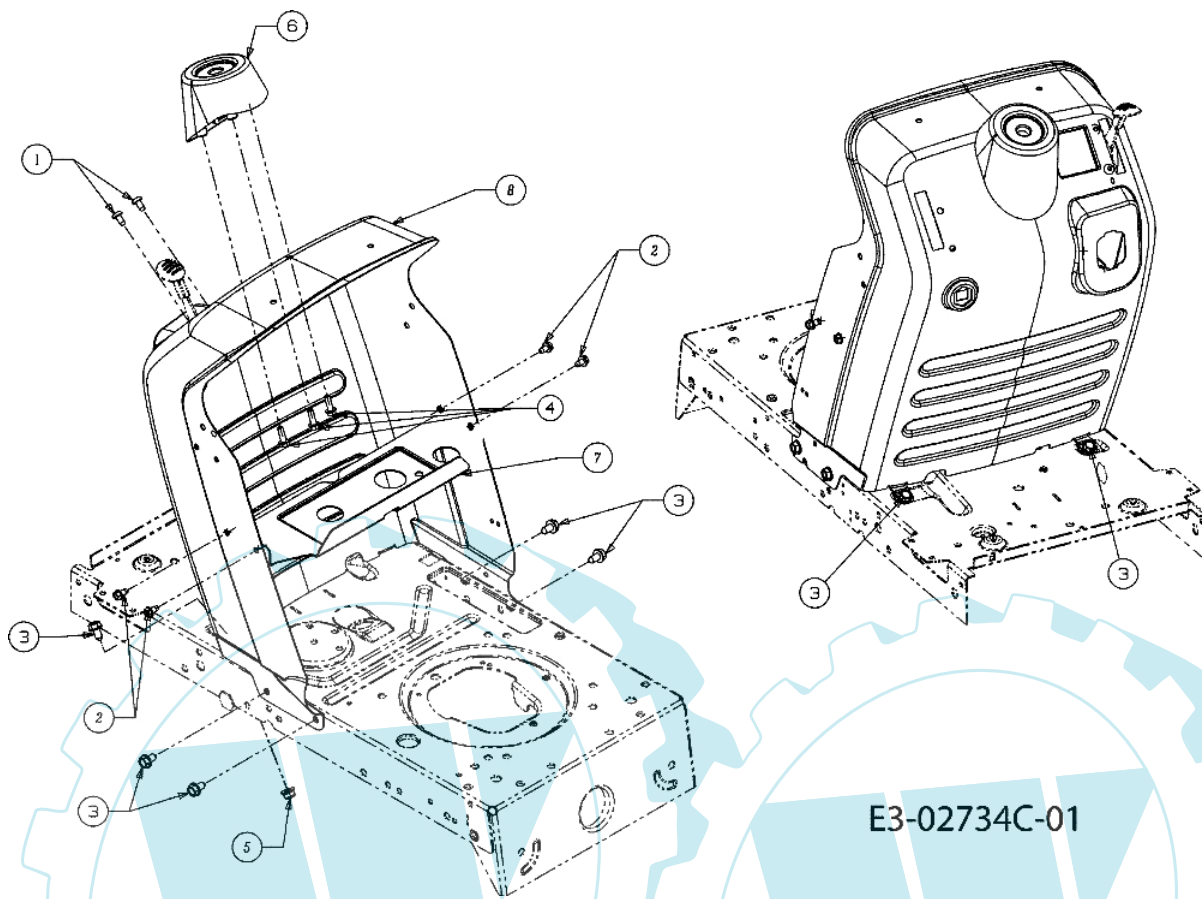

Nicht abgebildet / Not shown

Kabelbaum /
Harness B&S - TEC

5

GROUND HARDWARE

E3-02735B-01

Bild Nr.	Anz.	Teilenummer	Beschreibung	Technische Nachricht
1	2	C7100227	Schraube	
2	1	C7100599	Schraube	
3	2	C7250157	Schelle	
4	1	C72504363	Schalter	
5	1	C72504433	Schelle	
6	1	C7251303	Duese	
7	1	C72504439	Schalter	
8	1	C7251439	Schalter	
9	2	C7251744	Schlüssel	
10	1	C7260278	Platte	
11	2	C7260279	Platte	
12	1	C7360222	Scheibe	
13	1	C78304903	Platte	

E3-02734C-01

Bild Nr.	Anz.	Teilenummer	Beschreibung	Technische Nachricht
1	2	C71004483	Schraube	
2	4	C7100599	Schraube	
3	6	C7100604A	Schraube	
4	3	C7100895	Schraube	
5	1	C71204063	Mutter	
6	1	C73104945	Deckel	
7	1	C78304584	Blech	
8	1	C78304873	Instrumententafel	