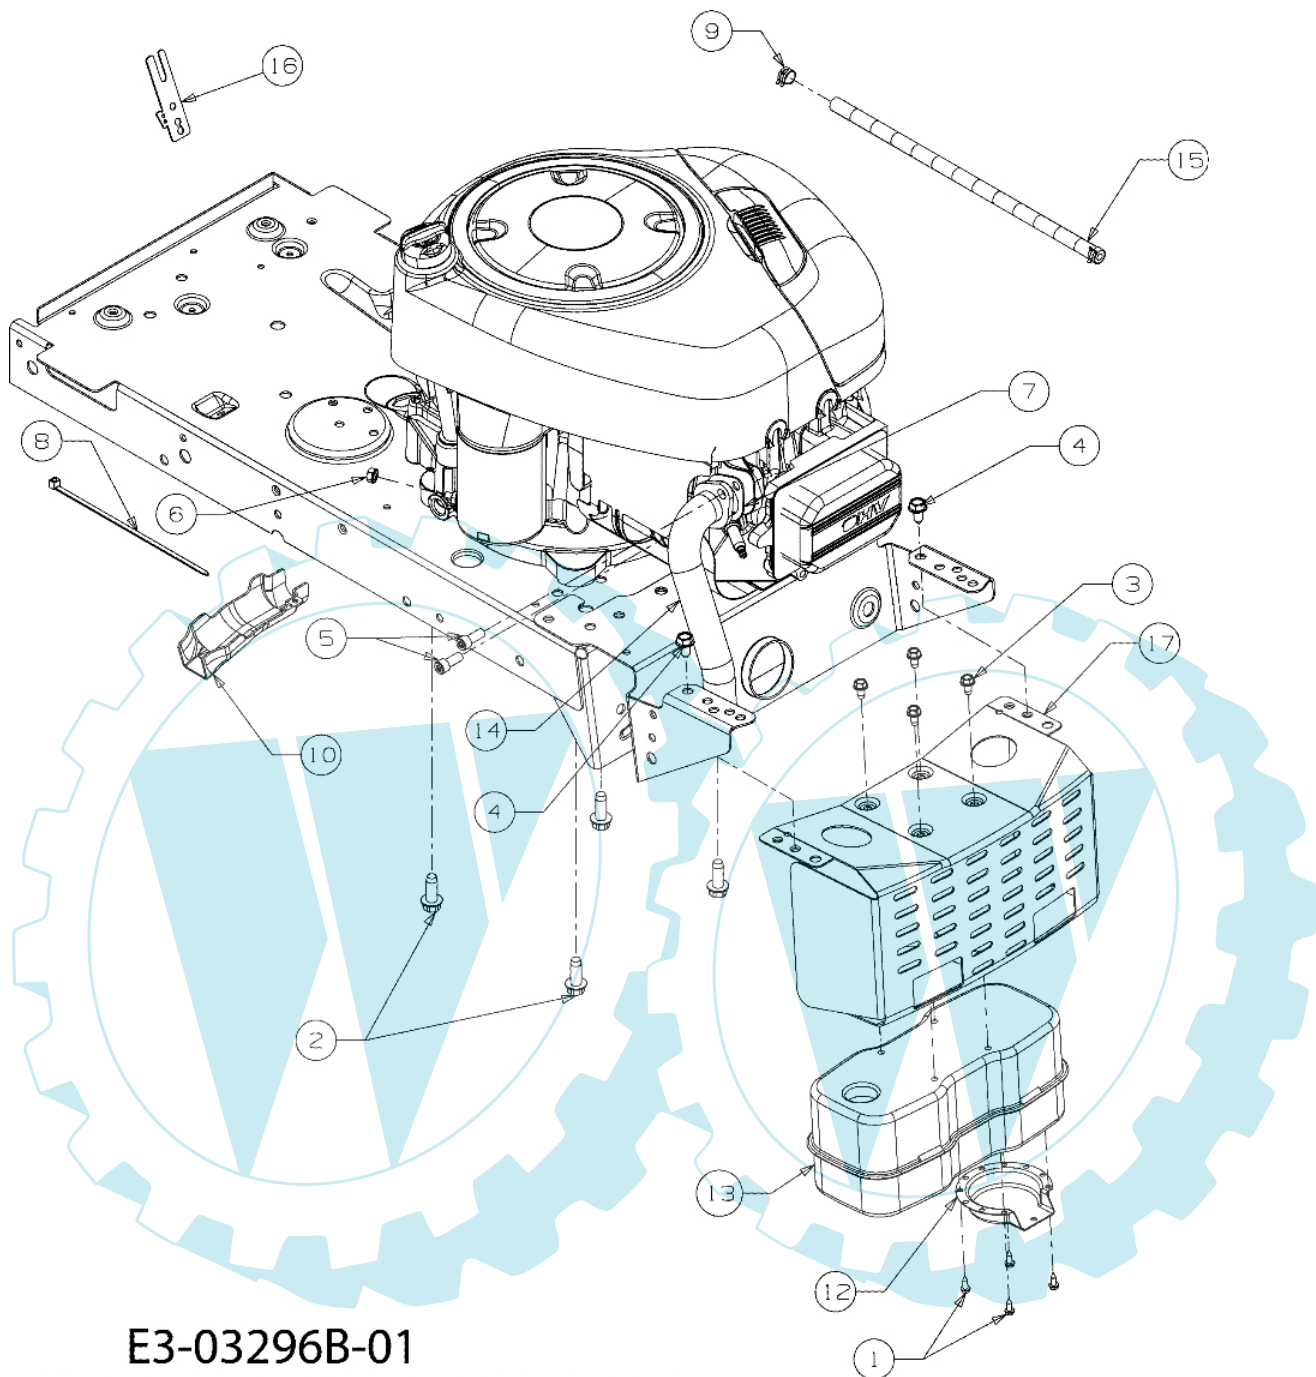

E3-03296B-01

Bild Nr.	Anz.	Teilenummer	Beschreibung	Technische Nachricht
1	4	C7100227	Schraube	
2	4	C71004683	Schraube	
3	4	C7100599	Schraube	
4	2	C7100604A	Schraube	
5	2	C7101314A	Schraube	
6	1	C7120271	Mutter	
7	1	C7210208	Dichtung	
8	1	C7250157	Schelle	
9	2	C7260205	Schelle	
10	1	C73105628	Schlauchklemme	
12	1	C7510564B	Deflector	
13	1	C7510617B	Auspuff	
14	1	C7510619A	Auspuff	
15	1	C75110349	Kraftstoffleitung	
16		-	Nicht verfügbar für diesen produkt	
17	1	C7830615E	Schultz