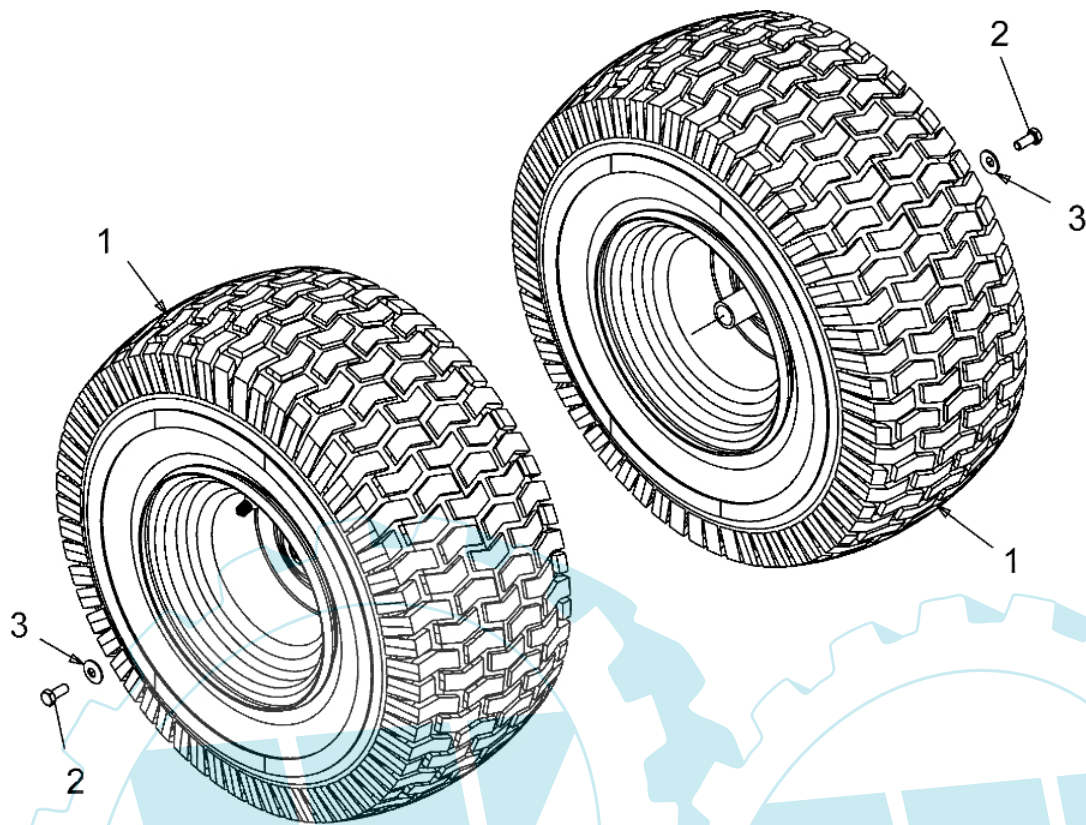

Einzelteile / Single components

E3-03793A-01